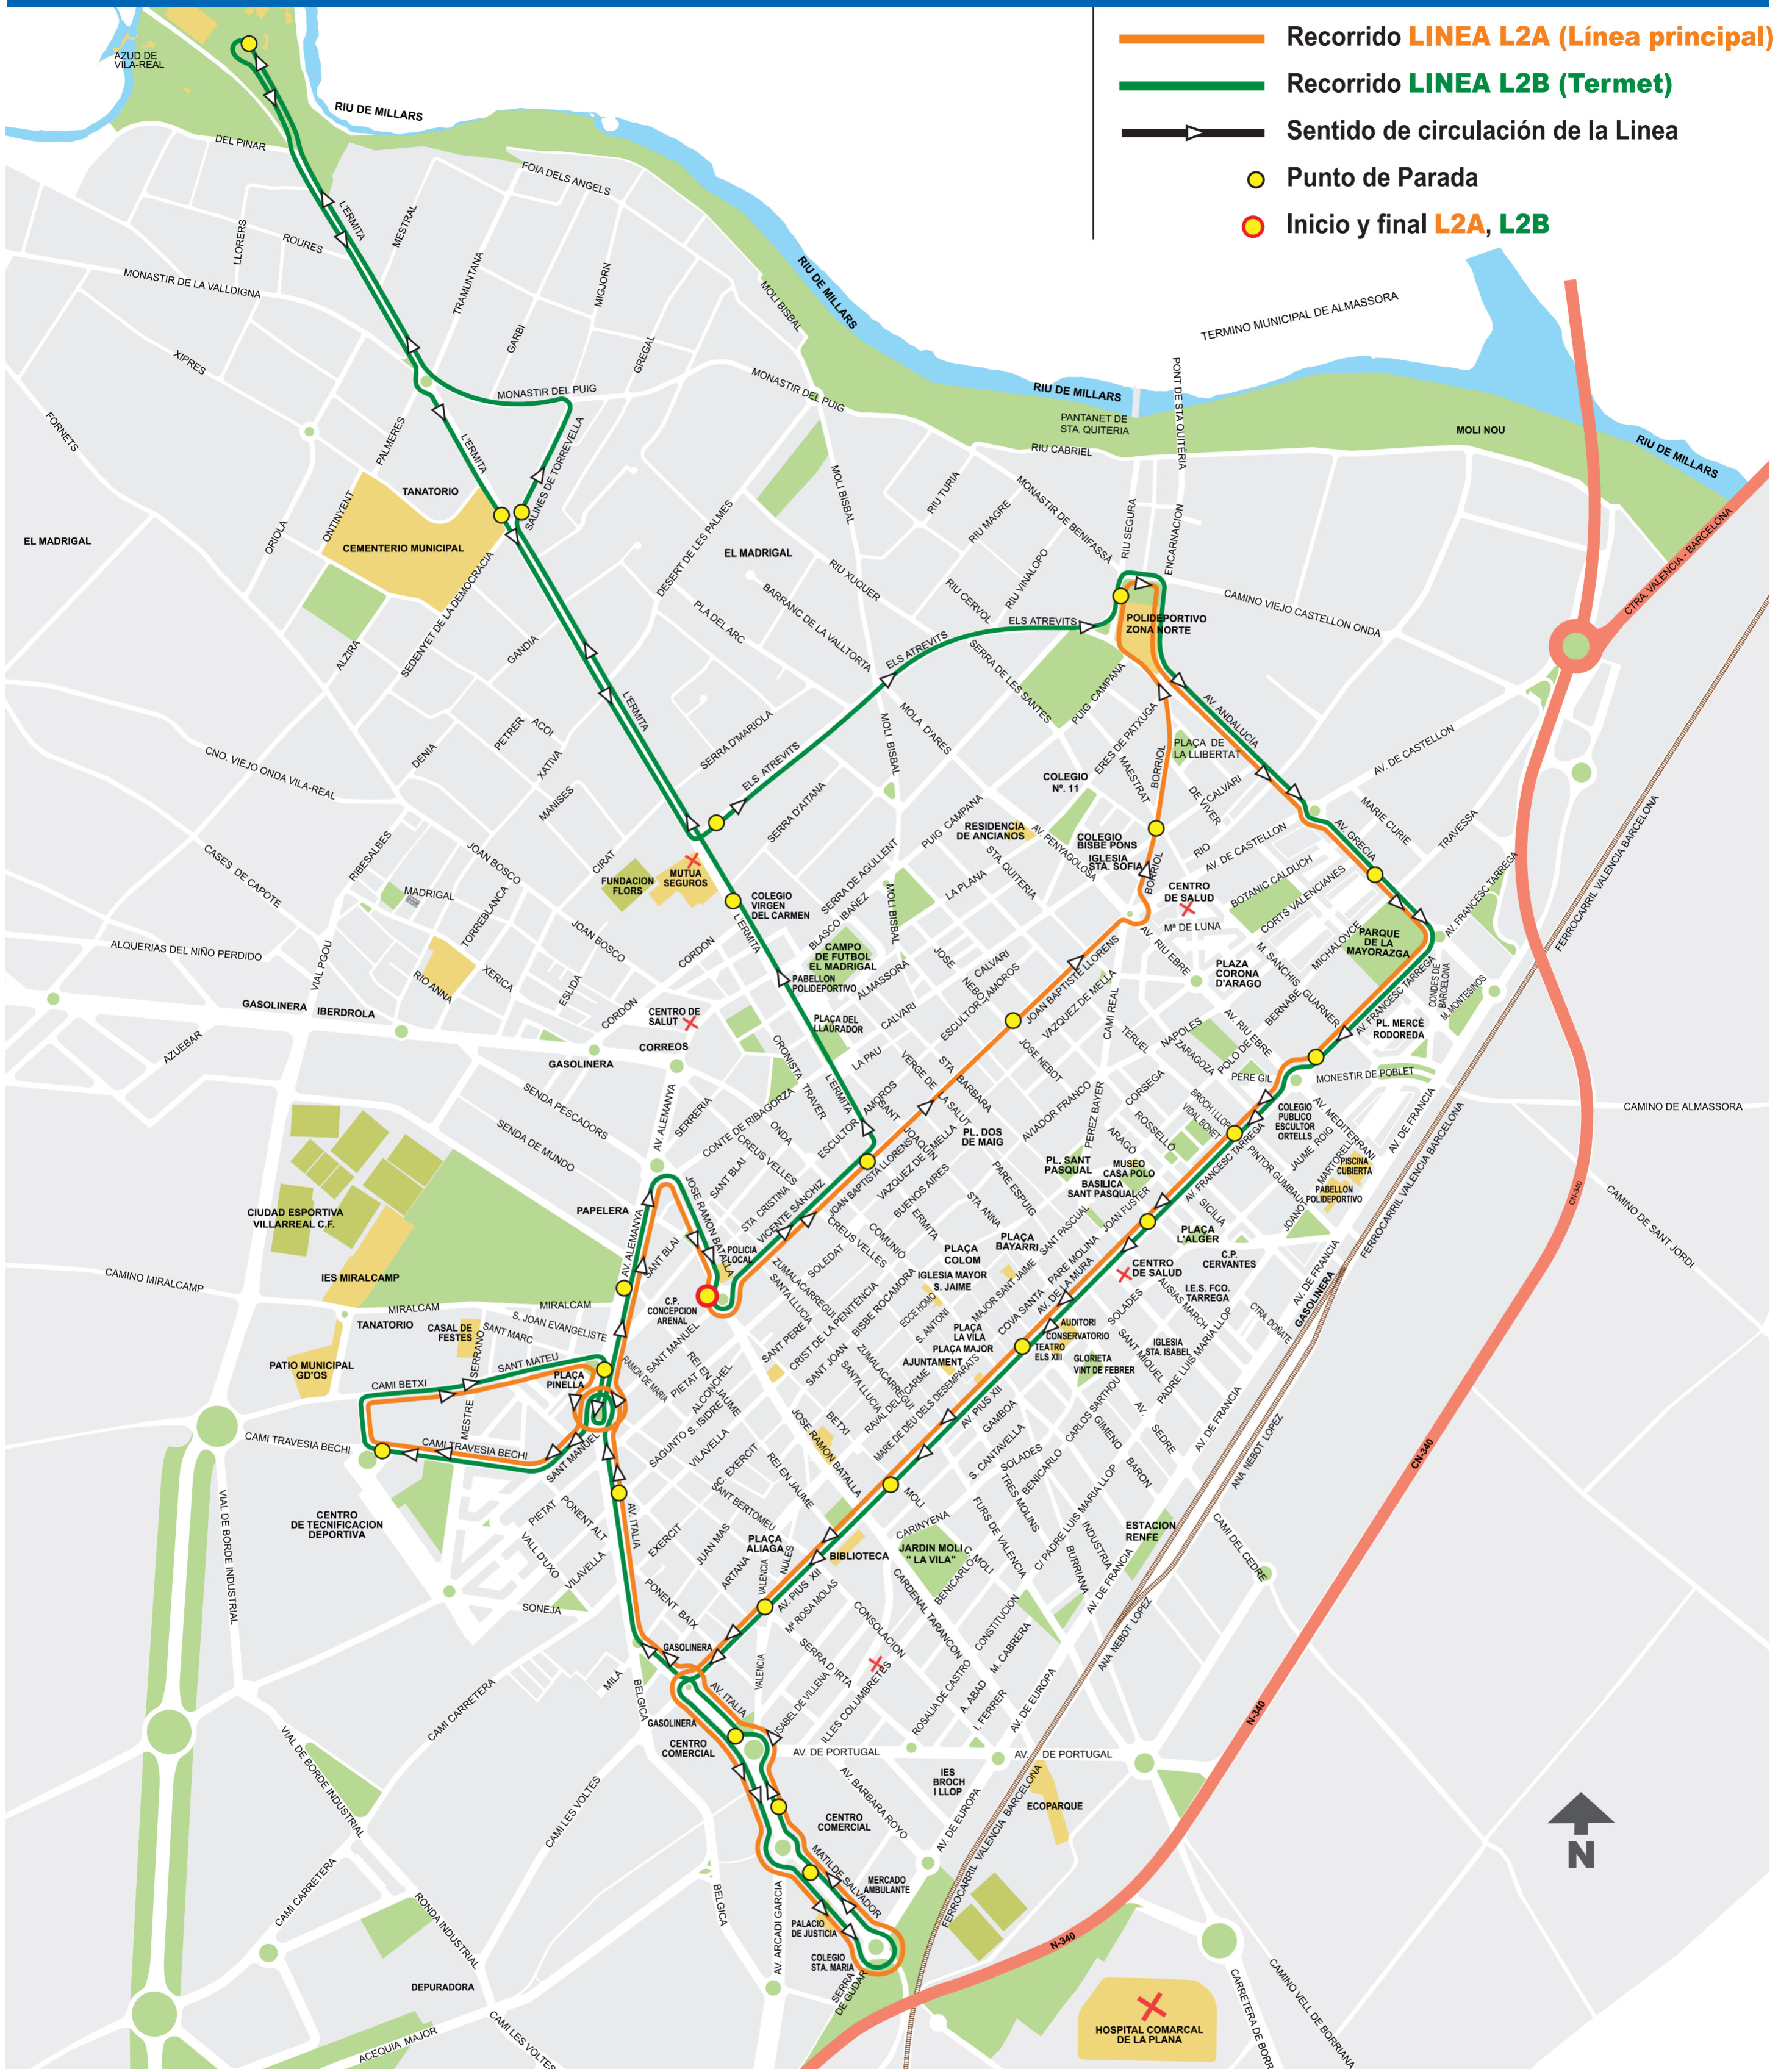

BUS URBANO VILA-REAL

L2A

L2B

• SERVICIO GRATUITO •

Actualización noviembre de 2018

LINEA L2A. (horas línea principal) • LINEA L2B (horas línea Termet)

De lunes a jueves y domingos:

10:00 - 10:45 - 11:15 - 11:45 - 12:15 - 12:45 - 13:15 - 13:45 - 14:30 - 15:00 - 15:30 - 16:00 - 16:45 - 17:15 - 17:45 - 18:15 - 18:45 - 19:15 - 19:45 - 20:15 - 20:45 - 21:15 - 22:00.

Viernes, sábados y vispera festivos:

10:00 - 10:45 - 11:15 - 11:45 - 12:15 - 12:45 - 13:15 - 13:45 - 14:30 - 15:00 - 15:30 - 16:00 - 16:45 - 17:15 - 17:45 - 18:15 - 18:45 - 19:15 - 19:45 - 20:15 - 20:45 - 21:15 - 22:00 - 22:30 - 23:00 - 23:30.