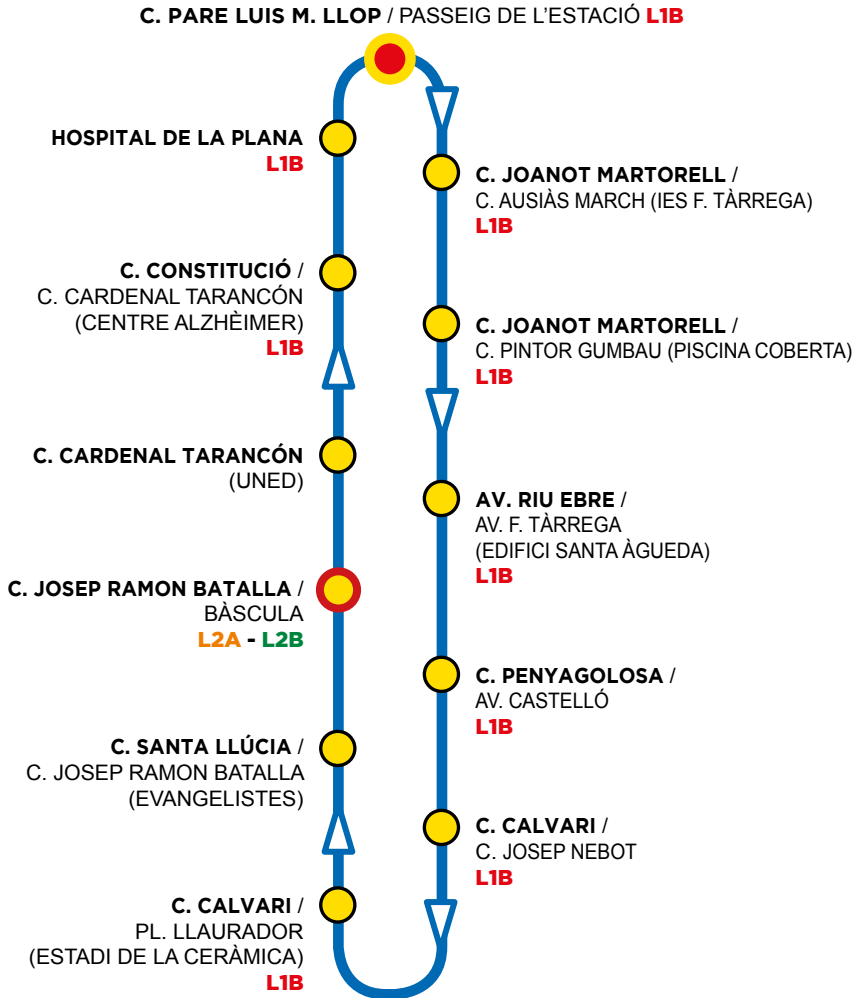

Bus urbà Vila-real

Línia L1A (línia principal)

Horari de dilluns a divendres

8.10	9.10	9.30	9.50	10.10	10.30	11.30	11.50	12.10	12.30	12.50
13.10	13.30	14.30	14.50	15.10	15.30	15.50	16.10	16.30	17.30	17.50
18.10	18.30	18.50	19.30	20.30	20.50	21.10	21.30	hores