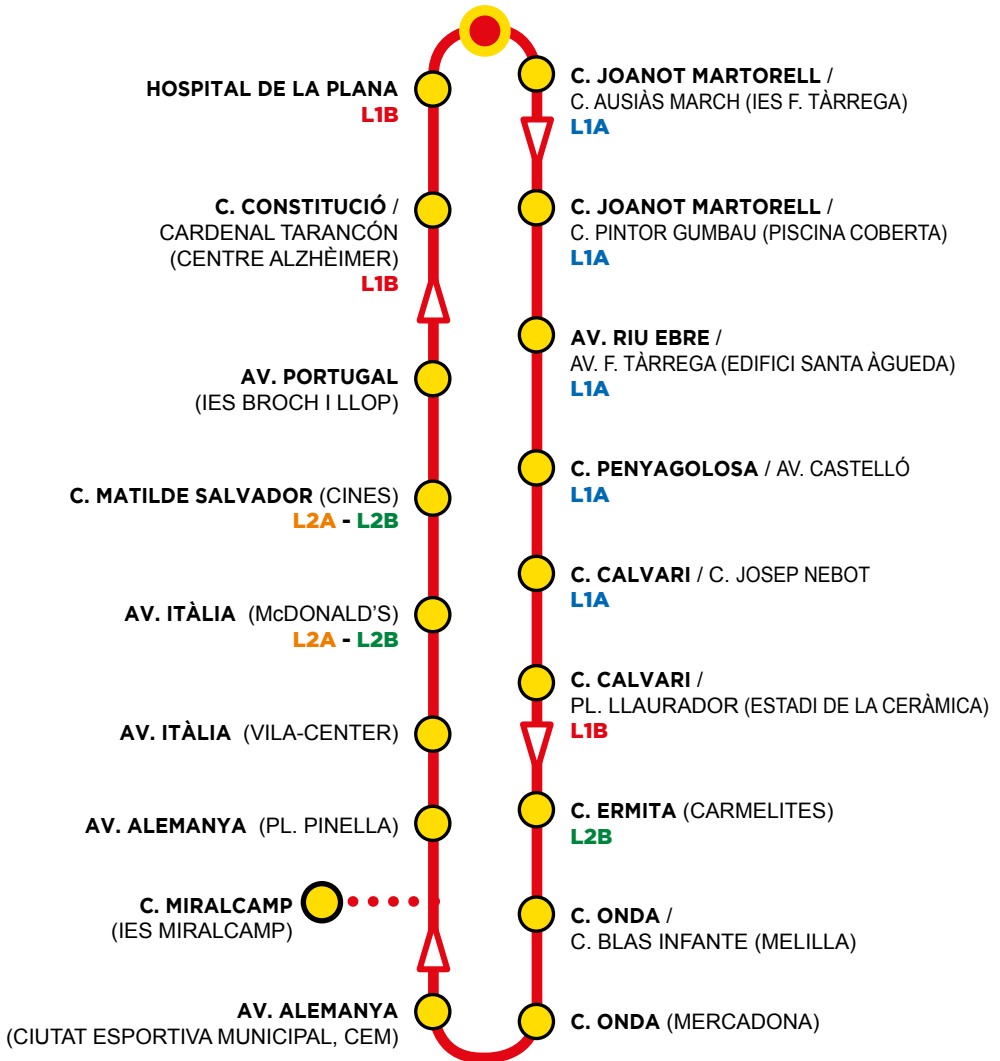

Bus urbà Vila-real

C. PARE LUIS M. LLOP / PASSEIG DE L'ESTACIÓ **L1A**

Línia L1B (línia educativa) presta cobertura als centres educatius, no és un transport escolar

Horari de dilluns a divendres

	7.30*	8.30	10.50	13.50*	16.50	19.50	21.50	hores

* A les 7.30 h i a les 13.50 h passa per l'IES Miralcamp