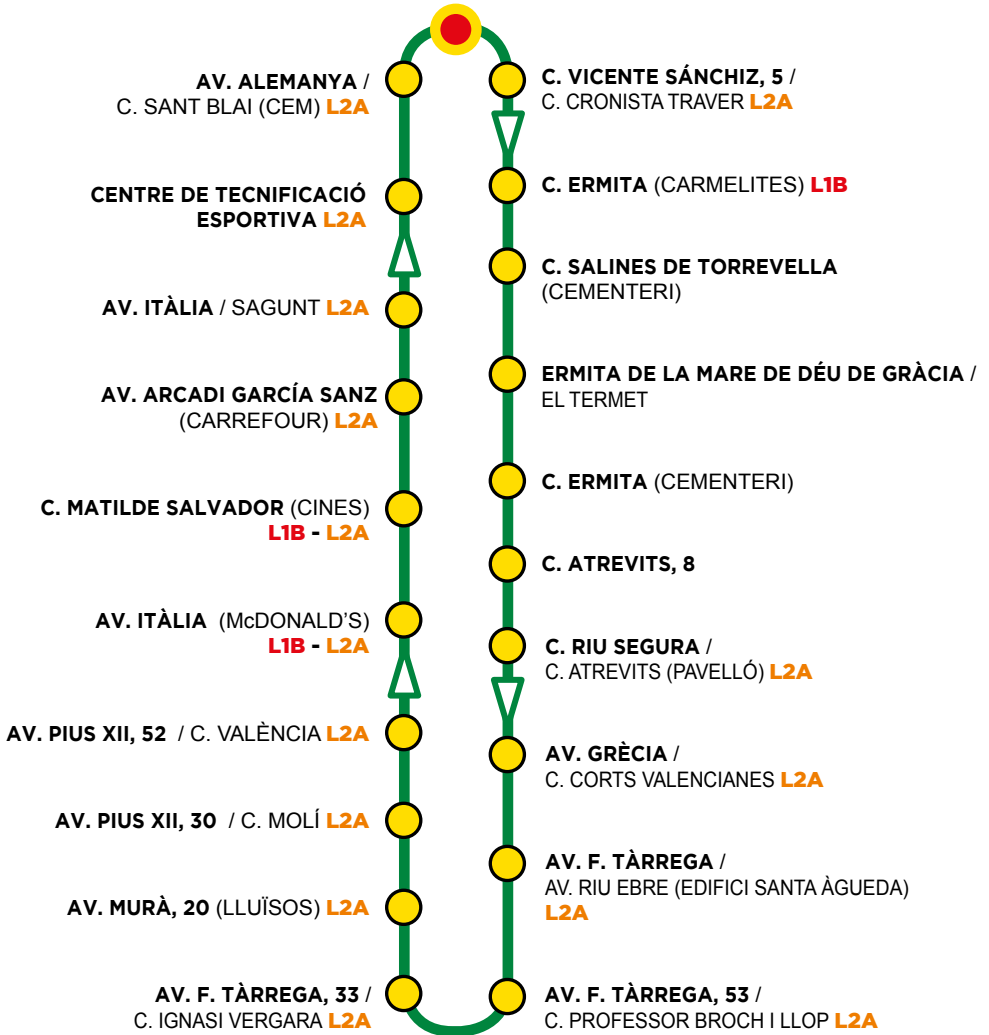

Bus urbà Vila-real

C. JOSEP RAMON BATALLA (BÀSCULA) L1A - L2A

Línia L2B (línia al Termet)

Horari de dilluns a diumenge

10.00 13.45 16.00 21.15 **23.30*** hores

*Horari divendres, dissabtes i vespra de festius