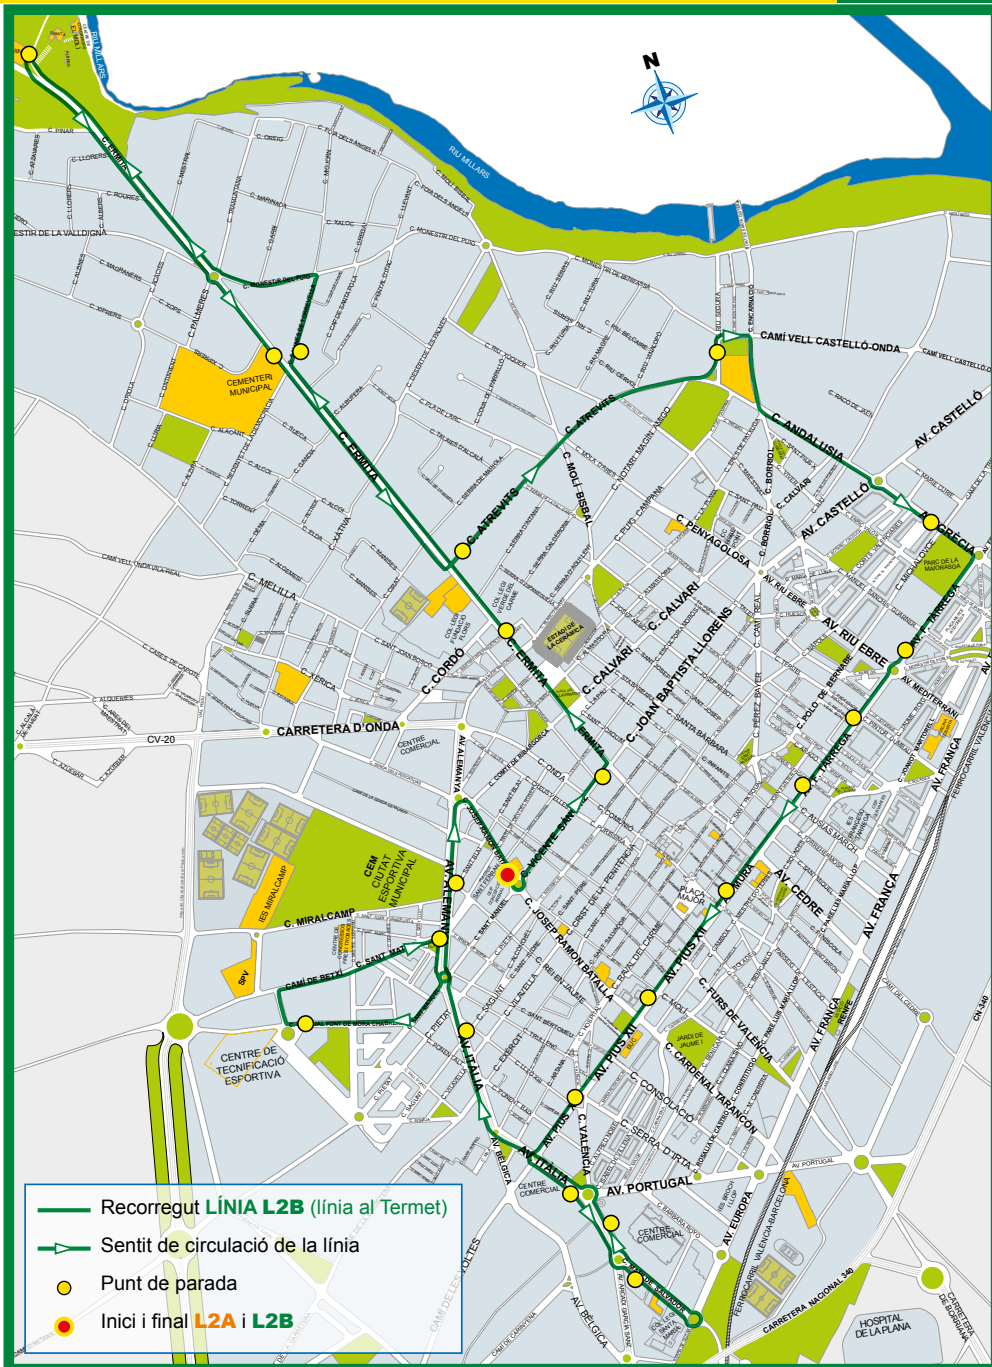

Esto es lo que debes saber del autobús urbano **gratuito** de Vila-real:

- Todas las **paradas están señalizadas** e identificadas.
- Hay **dos rutas** y una variante en cada una de ellas, para dar servicio a los centros docentes, los barrios periféricos, el Hospital Universitario de la Plana, las instalaciones deportivas y el Termet.
- Puedes consultar el recorrido completo y los horarios en este folleto, en las paradas del autobús y en ***<http://mobilitat.vila-real.es>***
- Las paradas de la Báscula y avenida Francesc Tàrrrega con Riu Ebre (edificio Santa Àgueda) son puntos de **interconexión de líneas** o transbordo.
- La línea 2 (zonas periféricas) incorporará las modificaciones puntuales necesarias para **dar servicio a los eventos** sociales y culturales de Vila-real.

Açò és el que has de saber de l'autobús urbà **gratuït** de Vila-real:

- Totes les **parades estan senyalitzades** i identificades.
- Hi ha **dues rutes** i una variant en cadascuna d'aquestes per a donar servei als centres docents, els barris perifèrics, l'Hospital Universitari de la Plana, les instal·lacions esportives i el Termet.
- Pots consultar el recorregut complet i horaris en aquest fulllet, en les parades de l'autobús i en **<http://mobilitat.vila-real.es>**
- Les parades de la Bàscula i avinguda de Francesc Tàrraga amb Riu Ebre (edifici Santa Àgueda) són punts d'**interconnexió de línies** o transbord.
- La línia 2 (zones perifèriques) incorporarà les modificacions puntuals necessàries per a **donar servei als diferents esdeveniments** socials i culturals de Vila-real.

10.00 13.45 16.00 21.15 **23.30*** hores

*Horari divendres, dissabtes i vespra de festius

- Recorregut **LÍNIA L2B** (línia al Termet)
- ▶ Sentit de circulació de la línia
- Punt de parada
- Inici i final **L2A** i **L2B**