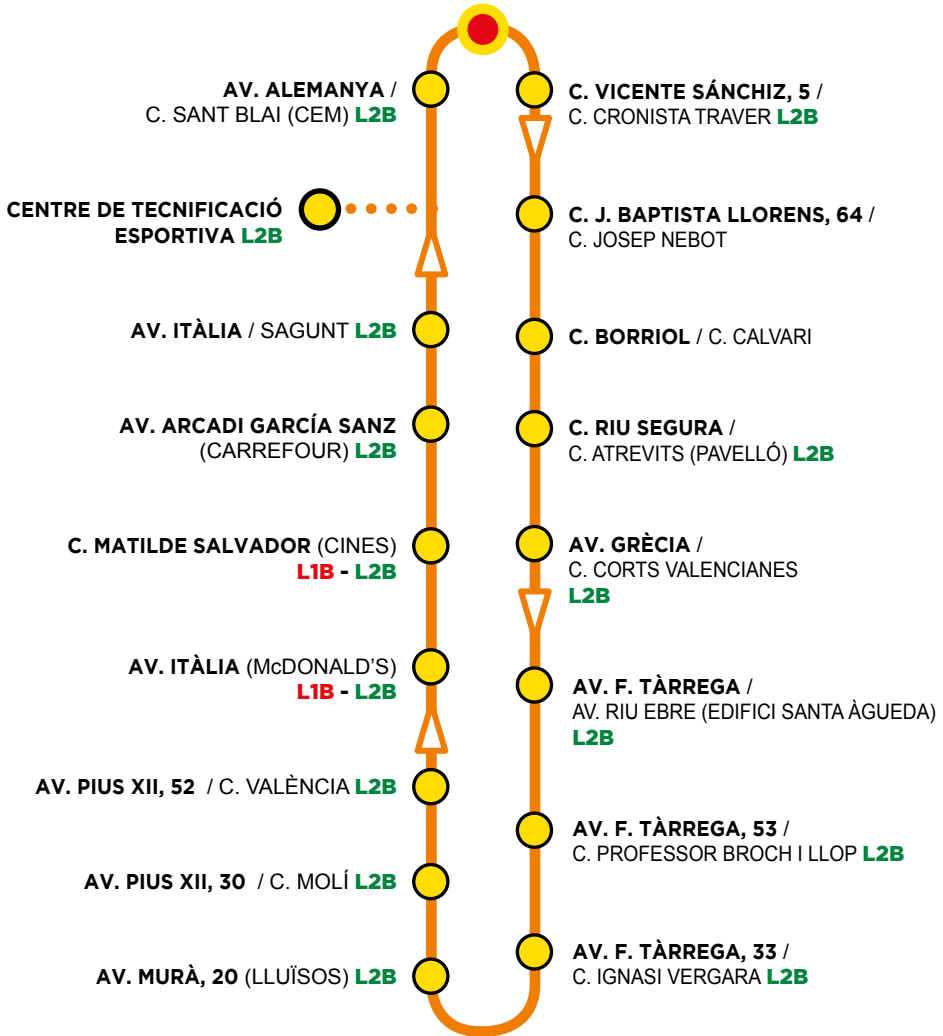

Bus urbà Vila-real

C. JOSEP RAMON BATALLA (BÀSCULA) **L1A - L2B**

Línia L2A (línia principal)

Horari de dilluns a diumenge

10.45*	11.15	11.45*	12.15	12.45*	13.15	14.30	15.00*	15.30	16.45*	17.15
17.45*	18.15	18.45*	19.15	19.45*	20.15	20.45*	22.00	22.30**	23.00**	hores

* Passa pel Centre de Tecnificació Esportiva / **Horari divendres, dissabtes i vespra de festius