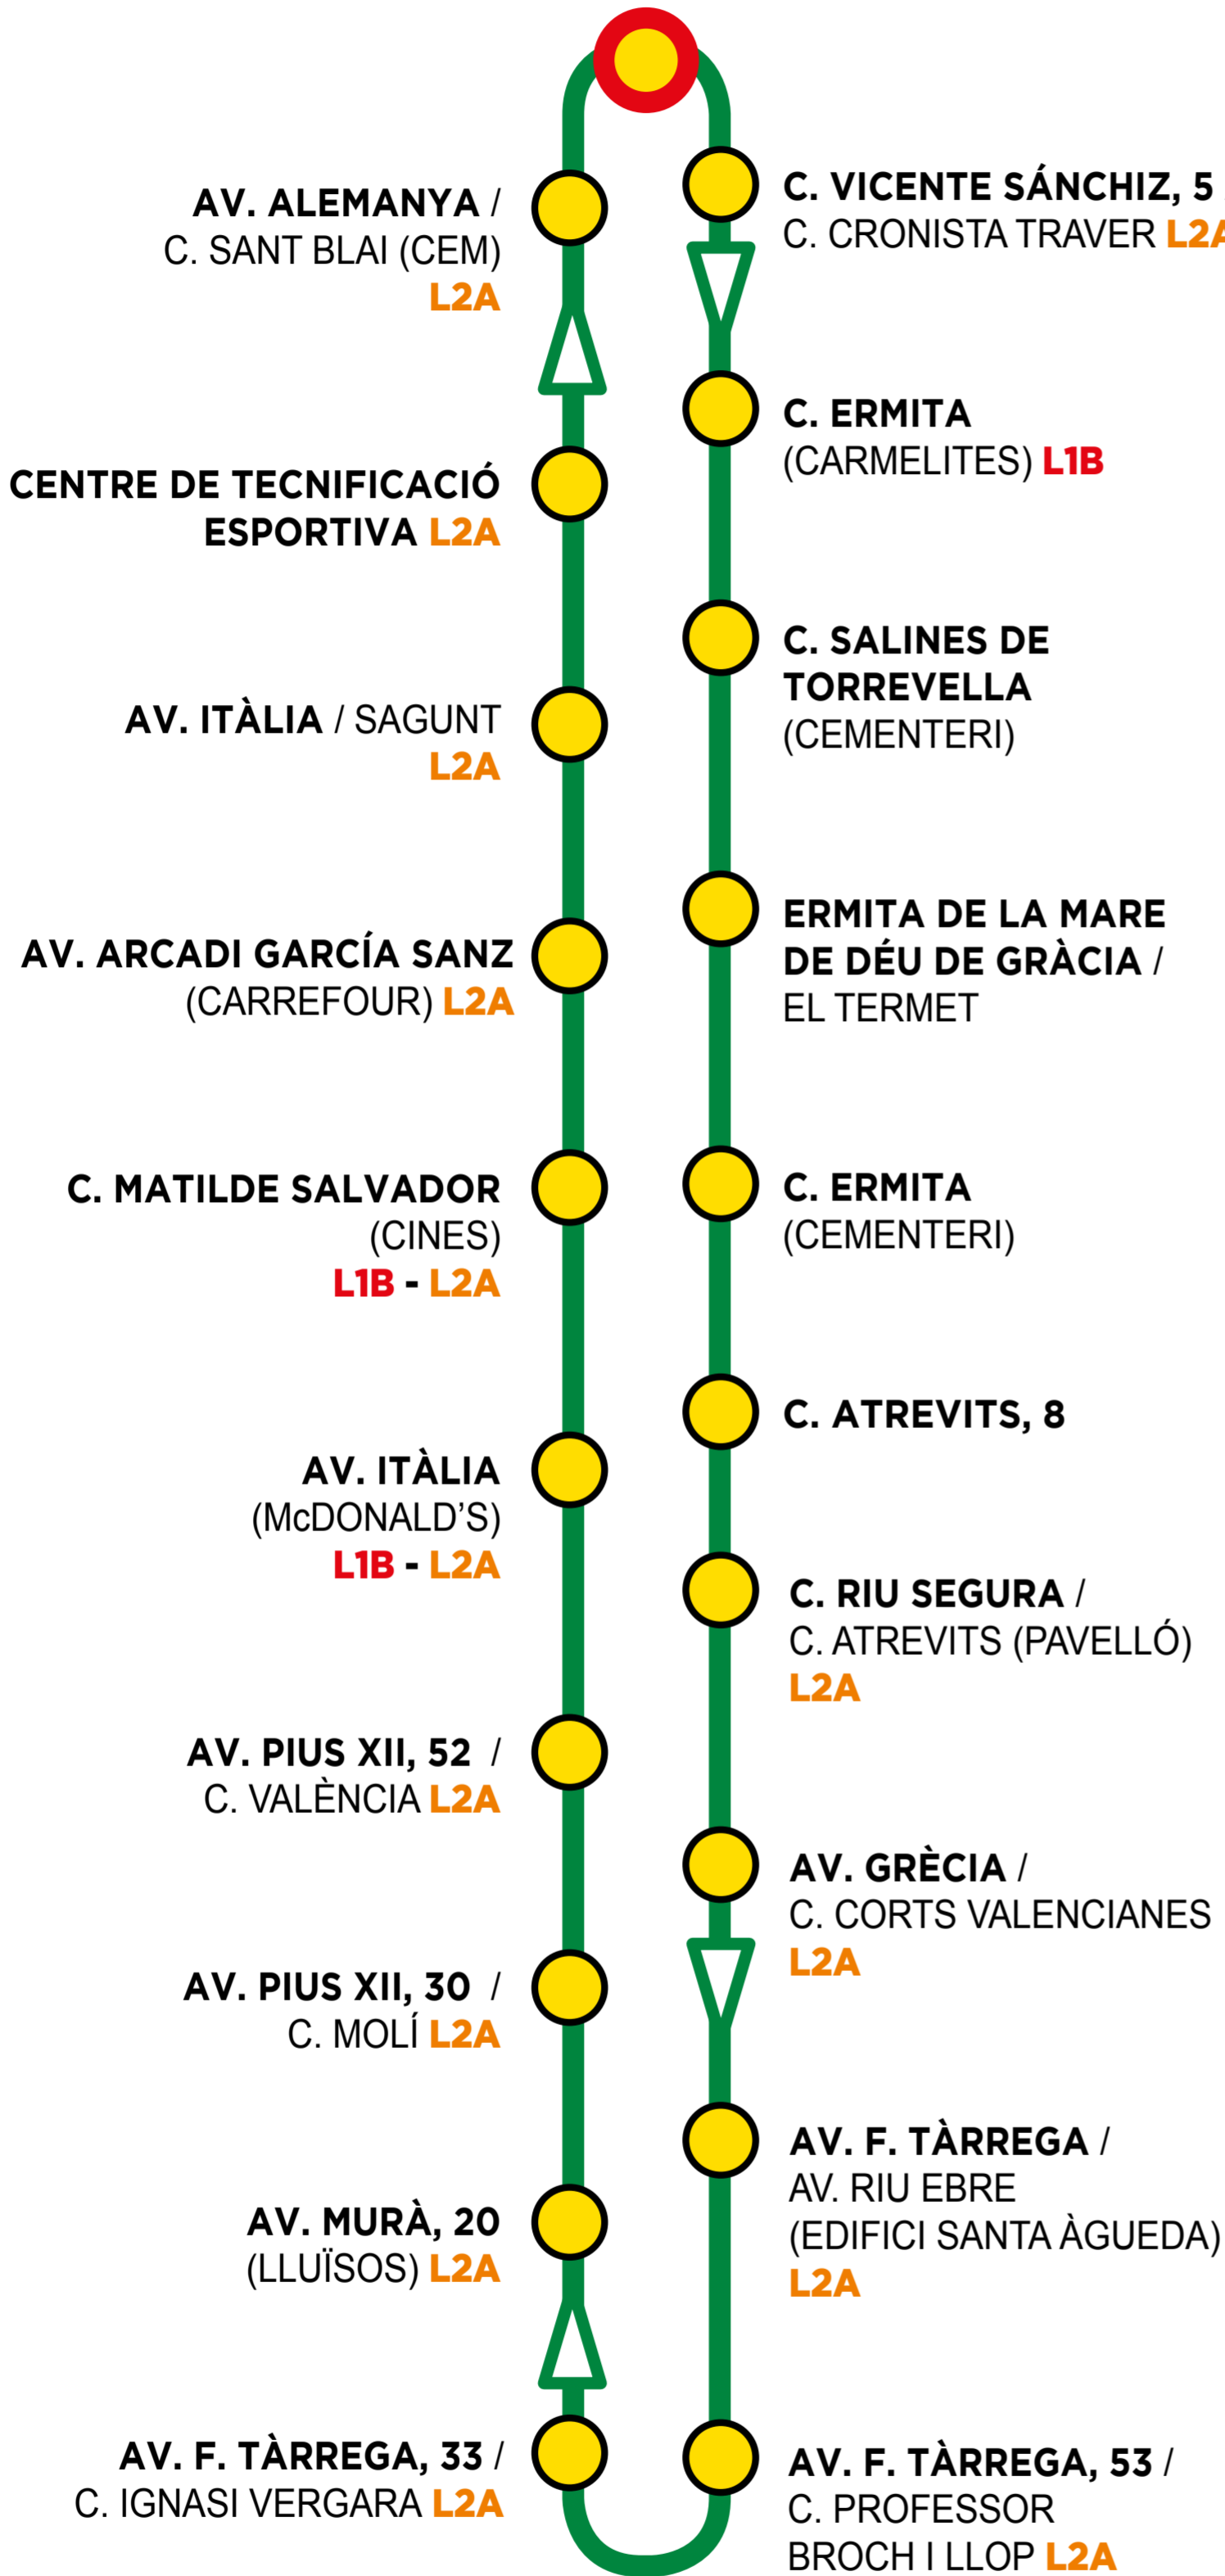

C. JOSEP RAMON BATALLA (BÀSCULA) **L1A - L2A**

Ajuntament de Vila-real

Vila-real *avança*

## Línia L2B (línia AL TERMET)

Horari de Pasqua: dies 21, 22, 27 i 28 d'abril de 2019

10.00 h*	10.45 h	11.30 h*	12.15 h	13.00 h*	13.45 h*	14.30 h	15.15 h*	16.00 h	16.45 h*
17.30 h	18.15 h*	19.00 h	19.45 h*	20.30 h	21.15 h*	22.00 h	22.45 h	23.30 h	

\* Passa pel Centre de Tecnificació Esportiva

Podeu consultar el recorregut complet de totes les línies i horaris en [mobilitat.vila-real.es](http://mobilitat.vila-real.es)