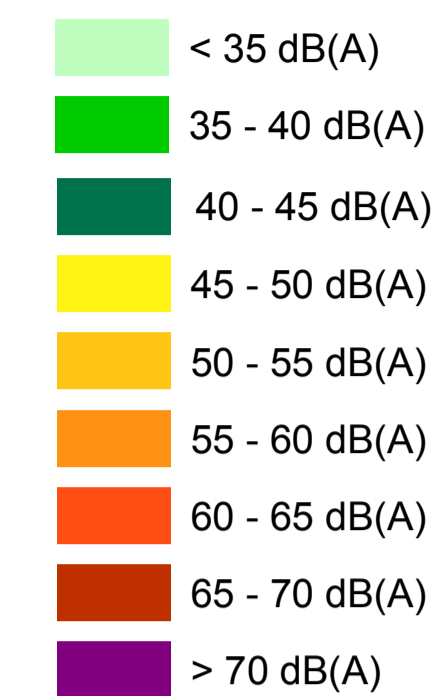

### Nivel Equivalente Nocturno (L<sub>Aeq,D</sub>)

### Elementos cartográficos

MAPA ACÚSTICO NOCTURNO