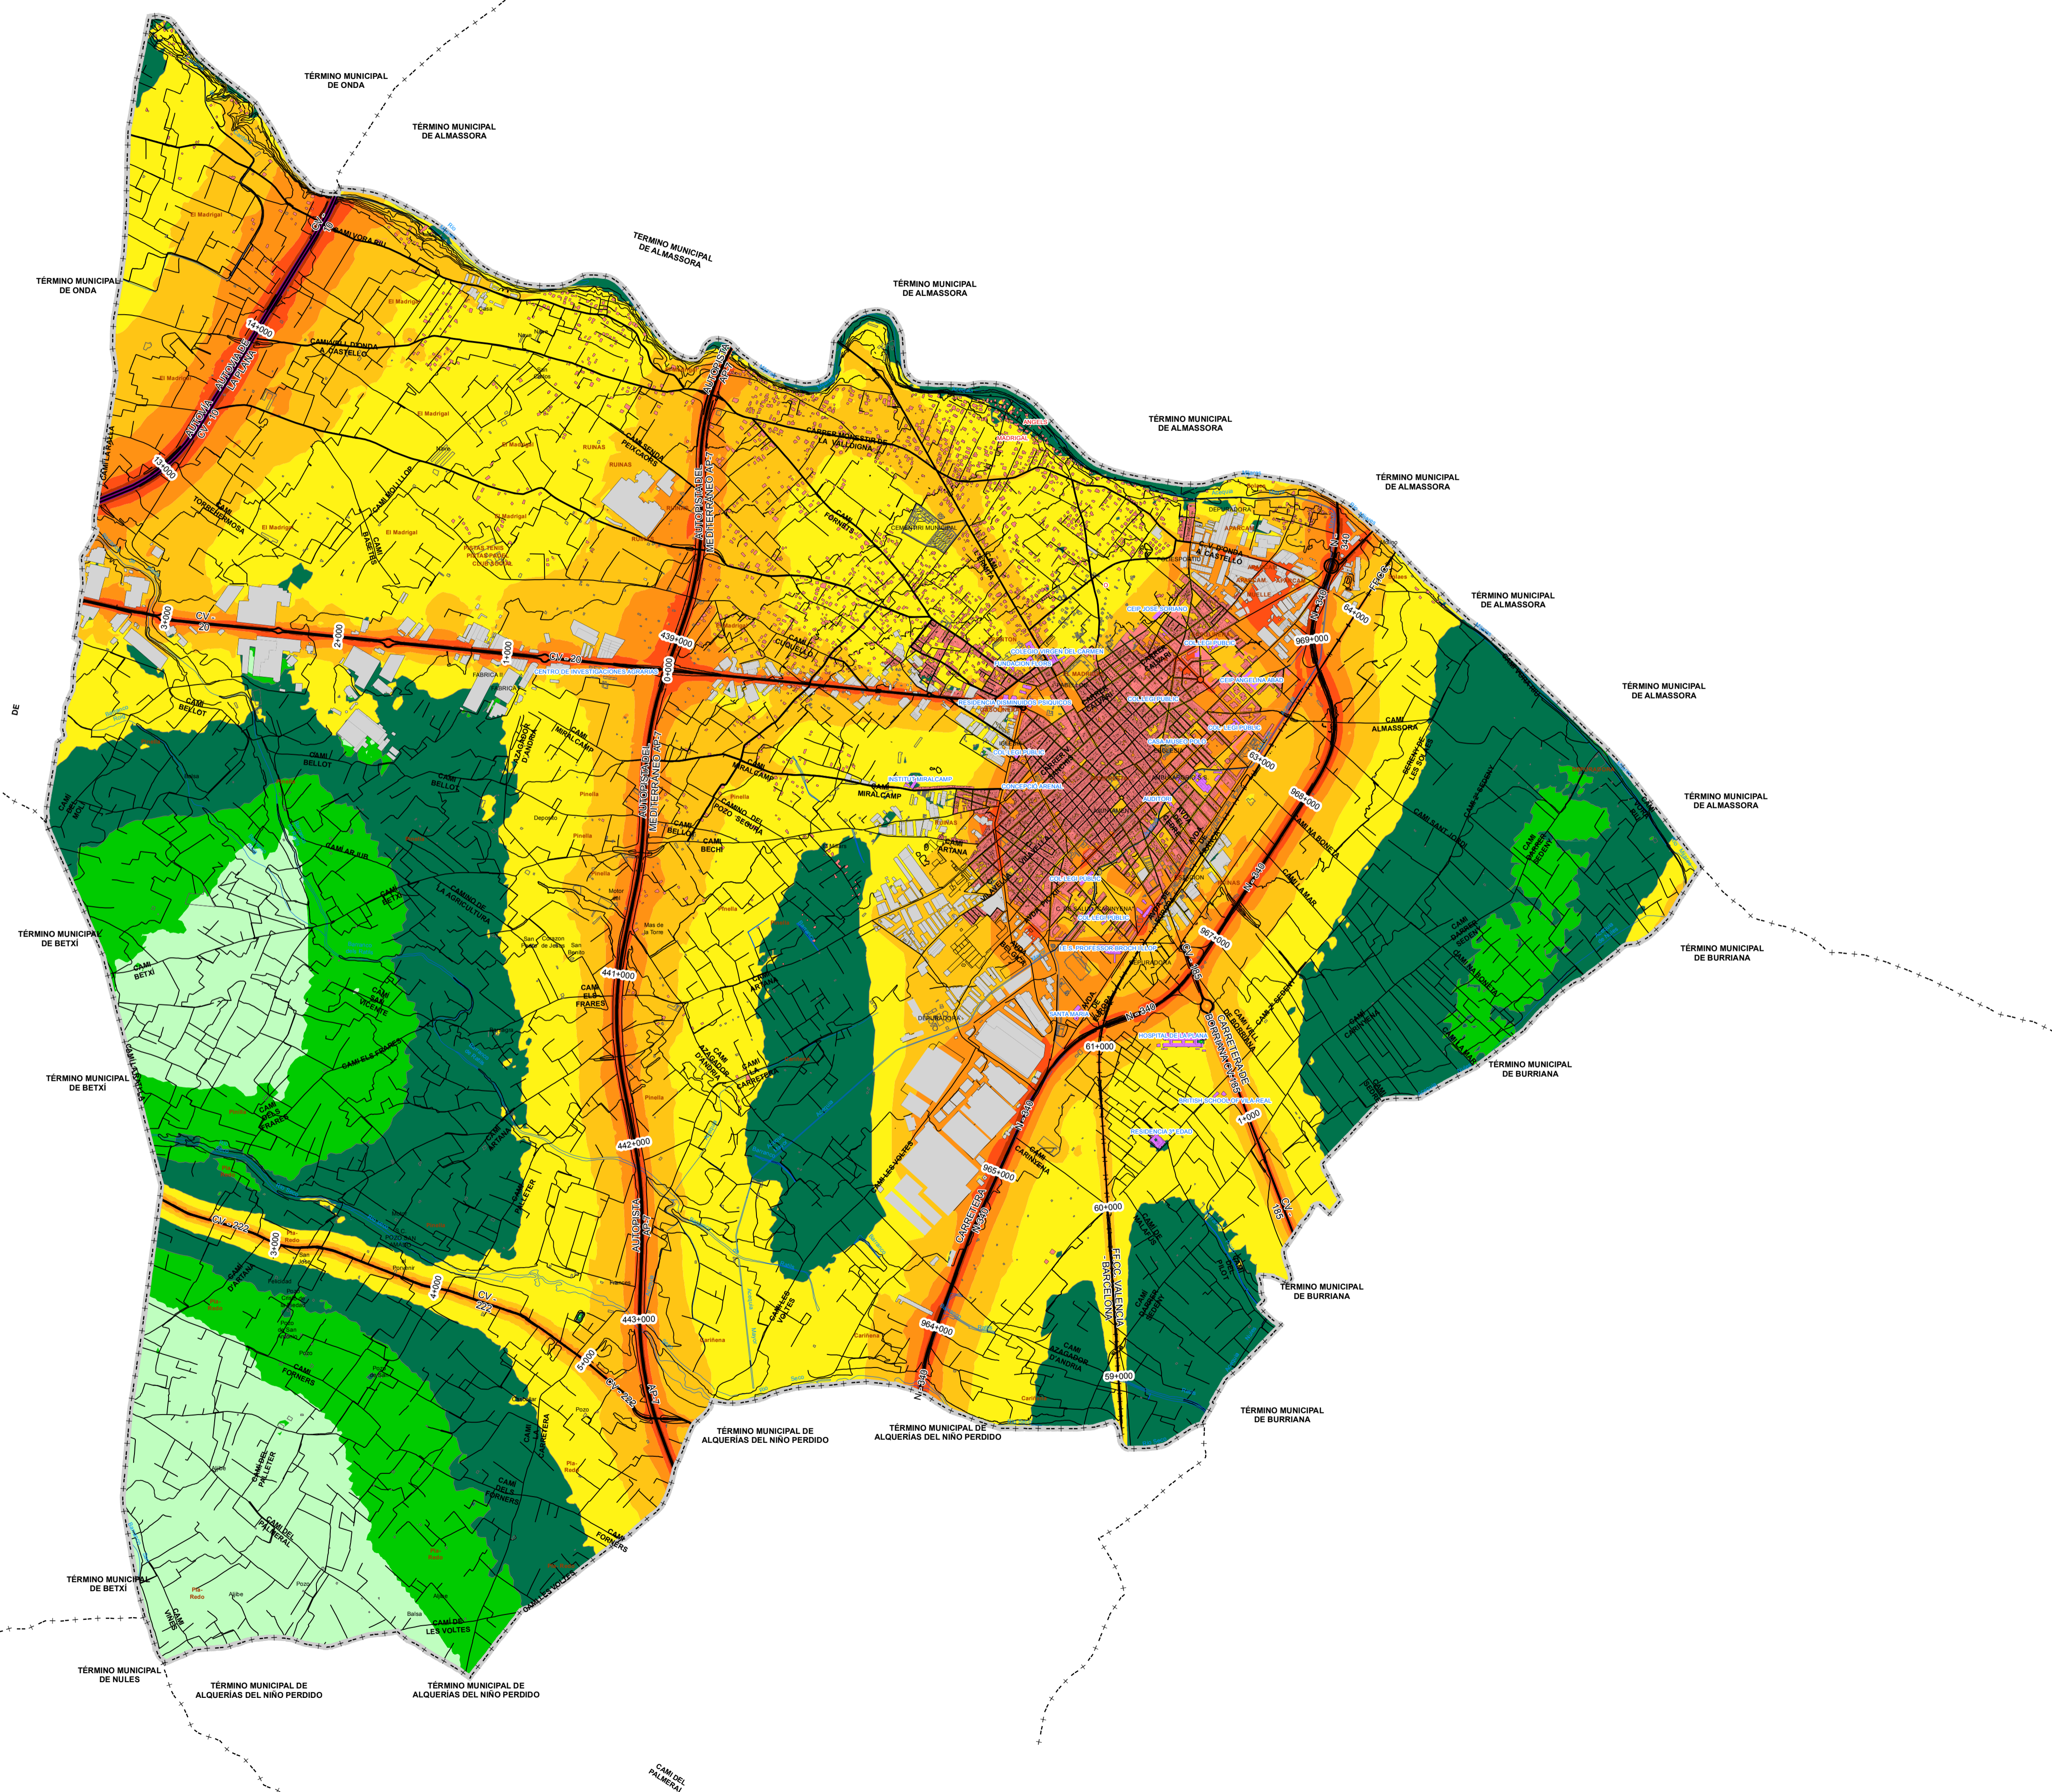

### Nivel Equivalente Nocturno (L<sub>Aeq,D</sub>)

### Usos de Edificio

### Elementos cartográficos

MAPA ACÚSTICO NOCTURNO