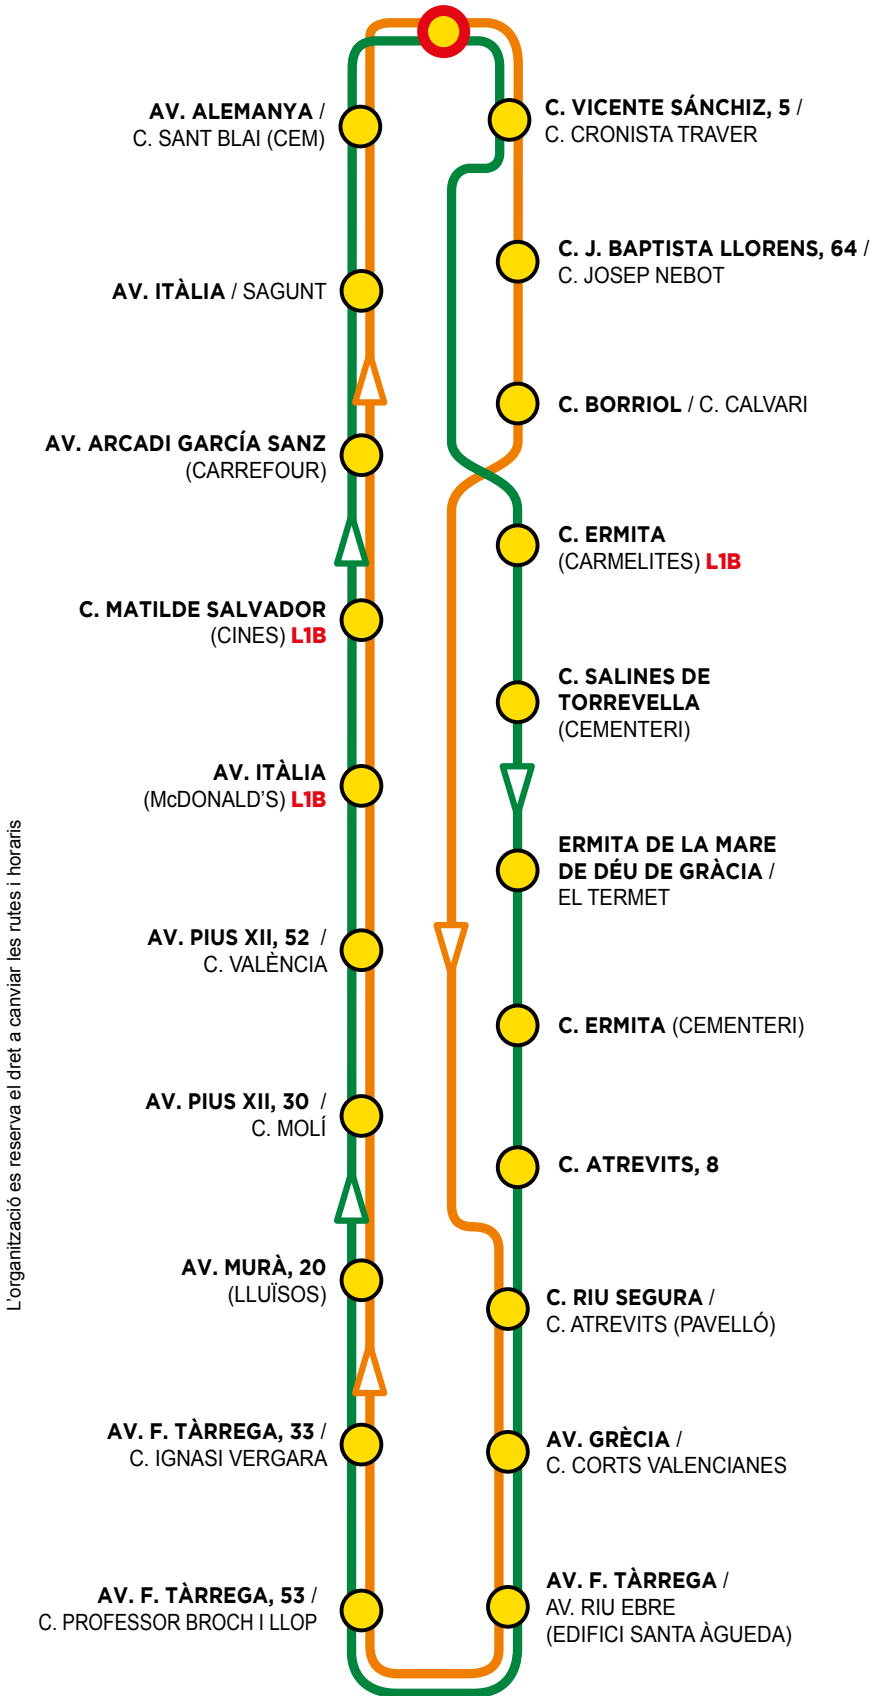

C. JOSEP RAMON BATALLA (BÀSCULA) L1A

L'organització es reserva el dret a canviar les rutes i horaris

Bus urbà Vila-real

L2A
(línia principal)

L2B
(línia al Termet)

servei gratuït

Horari de dilluns a diumenge

Horaris de sortida des de la parada de la Bàscula

10.00 h	11.00 h	12.00 h	13.00 h	14.00 h	15.00 h	16.00 h
17.00 h	18.00 h	19.00 h	20.00 h	21.00 h	22.00 h	

Més informació en: mobilitat.vila-real.es