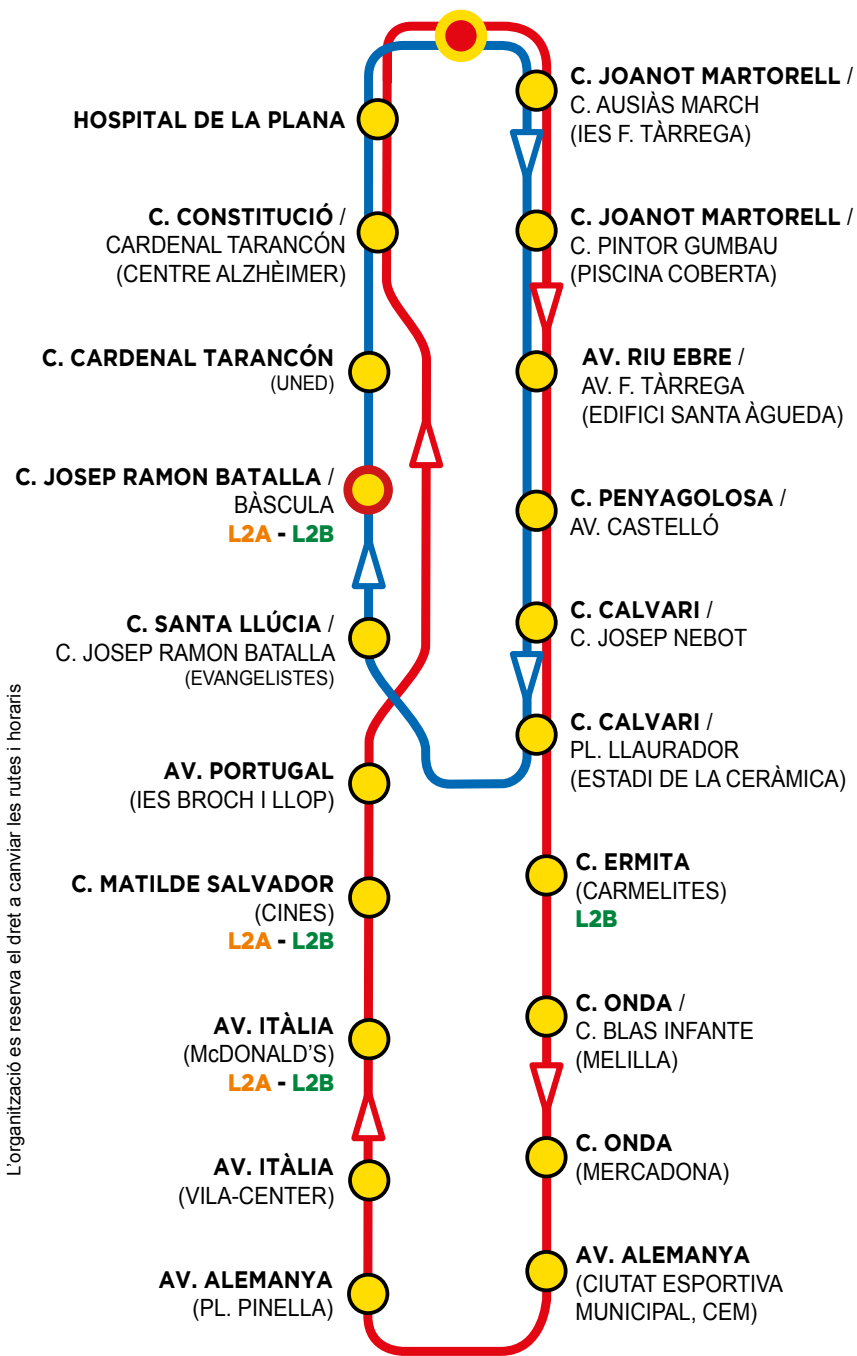

C. PARE LUIS M. LLOP / PASSEIG DE L'ESTACIÓ

L'organització es reserva el dret a canviar les rutes i horaris

# Bus urbà Vila-real

**L1A**  
(línia principal)

**L1B**  
(línia educativa)

servei gratuït

## Horari de dilluns a dissabte

Horaris de sortida des de la parada del passeig de l'Estació

7.00 h	7.30 h	8.30 h	9.00 h	9.30 h	10.30 h	11.00 h	11.30 h
12.30 h	13.00 h	13.30 h	14.30 h	15.00 h	15.30 h	16.30 h	17.00 h
17.30 h	18.30 h	19.00 h	19.30 h	20.30 h	21.00 h	21.30 h	22.00 h

# Bus urbà Vila-real

**L2A**  
(línia principal)

**L2B**  
(línia al Termet)

**servei gratuït**