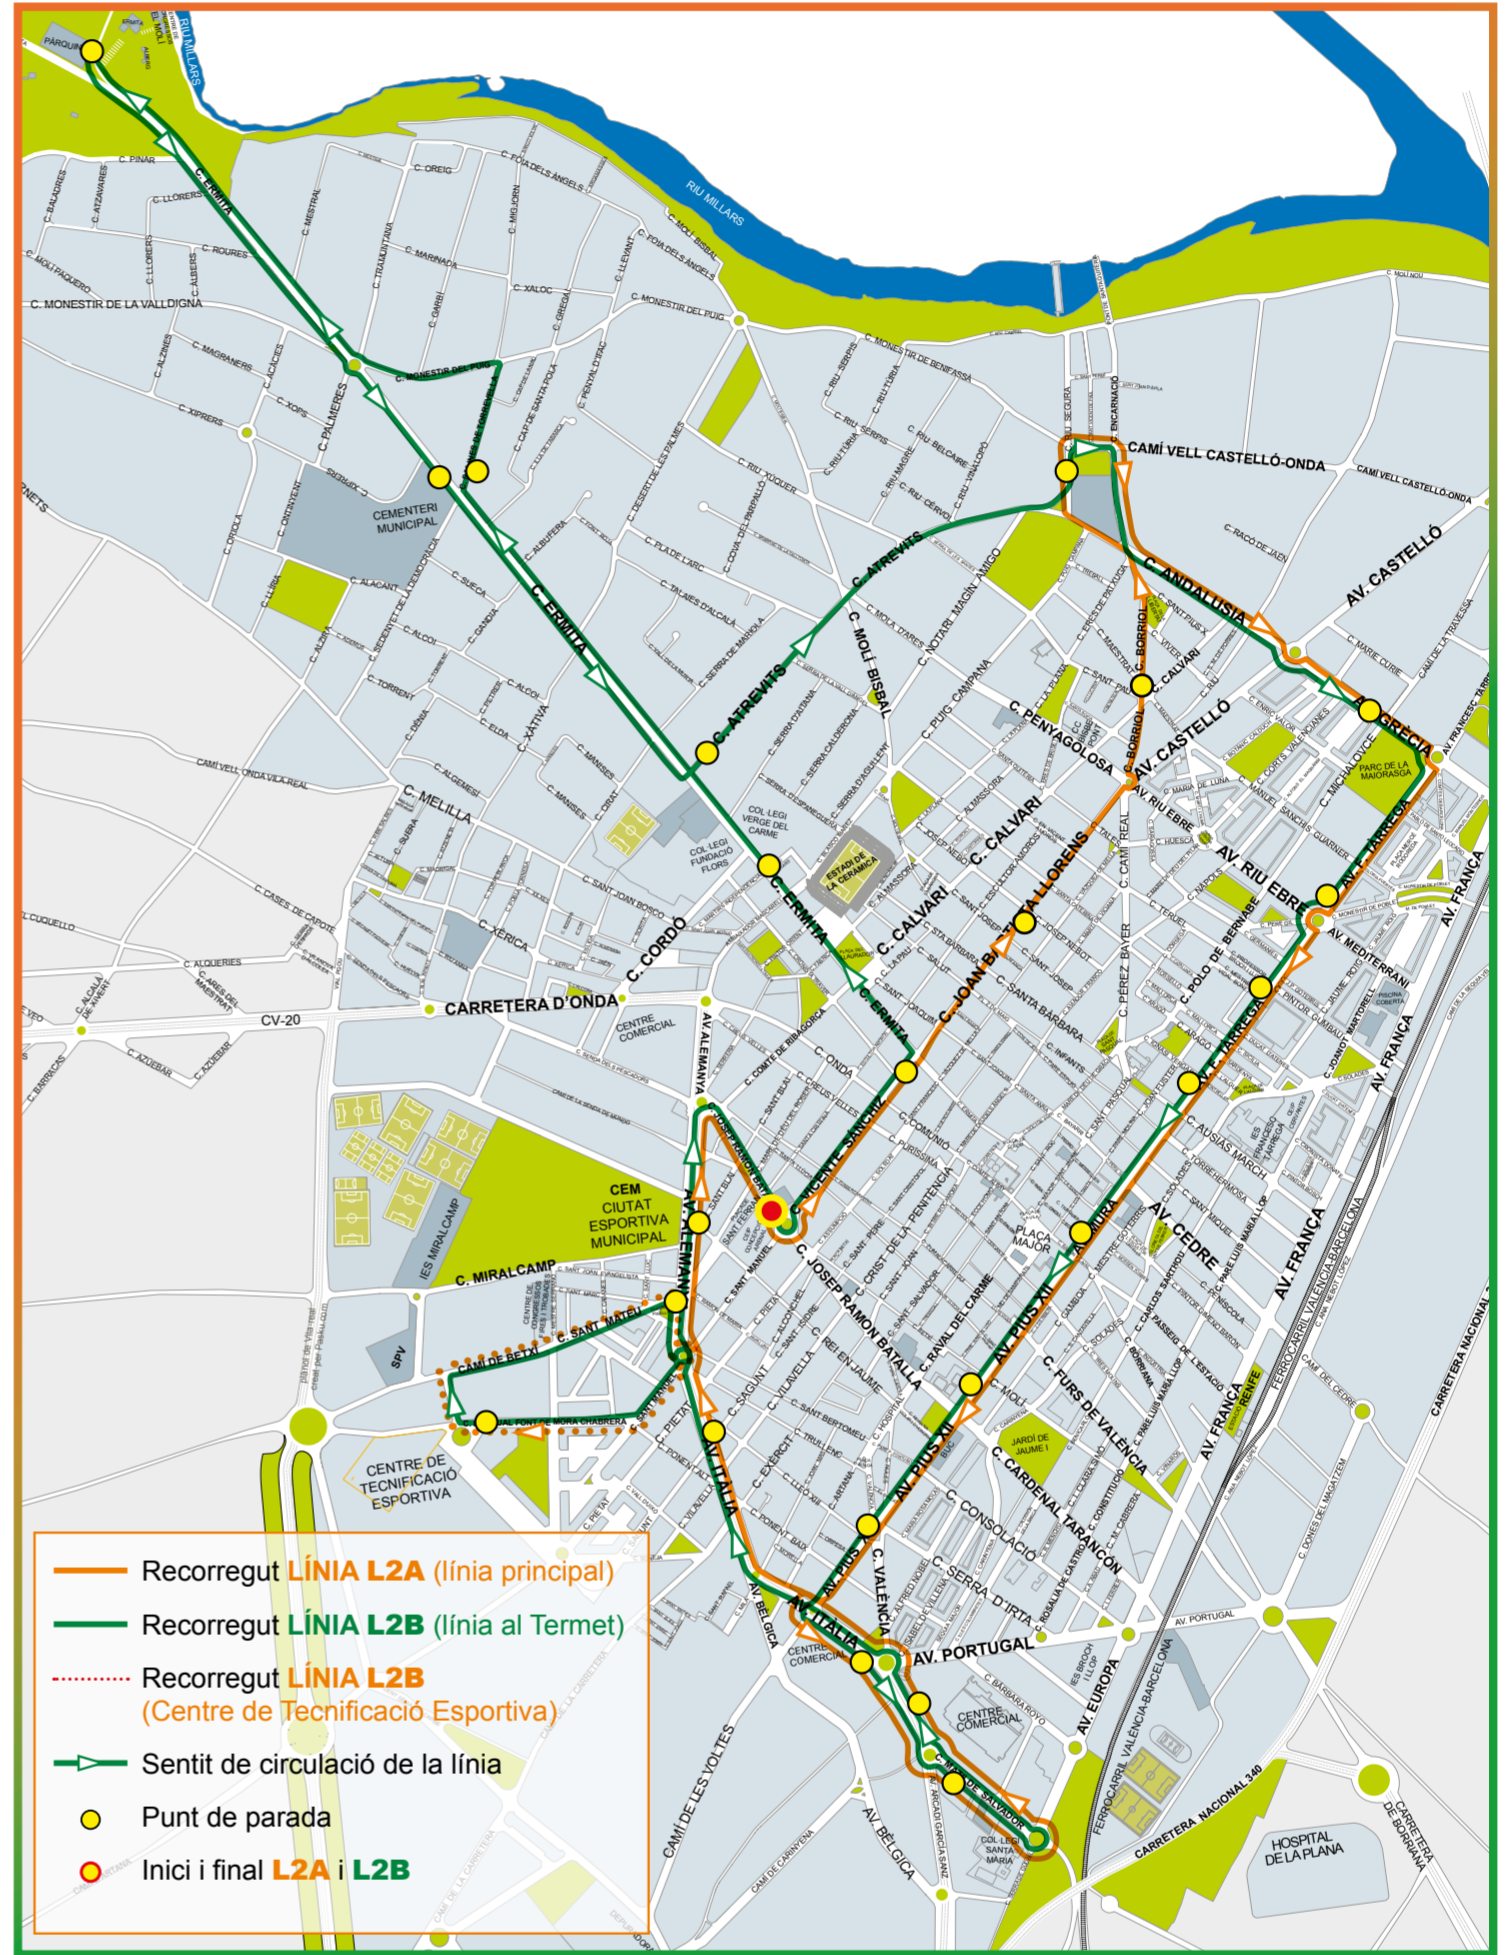

L2A

MUVI

Mobilitat Urbana Vila-real

Bus urbà Vila-real

L2B

C. JOSEP RAMON BATALLA (BÀSCULA) L1A

TOTS SANTS

Horaris especials 31 d'octubre i 1 de novembre

Línia L2A (línia principal)

Línia L2B (línia al Termet)

Horaris de sortida des de la parada de la Bàscula

8.30 h	9.00 h	10.00 h	11.00 h*	12.00 h	13.00 h*	14.00 h
15.00 h*	16.00 h	17.00 h*	18.00 h	18.45 h*	19.15 h	19.45 h*
20.15 h	20.45 h*	21.15 h	22.00 h	22.30 h*	23.00 h*	23.30 h

* El dia 31 passa pel Centre de Tecnificació Esportiva

Podeu consultar el recorregut complet de totes les línies i horaris en mobilitat.vila-real.es