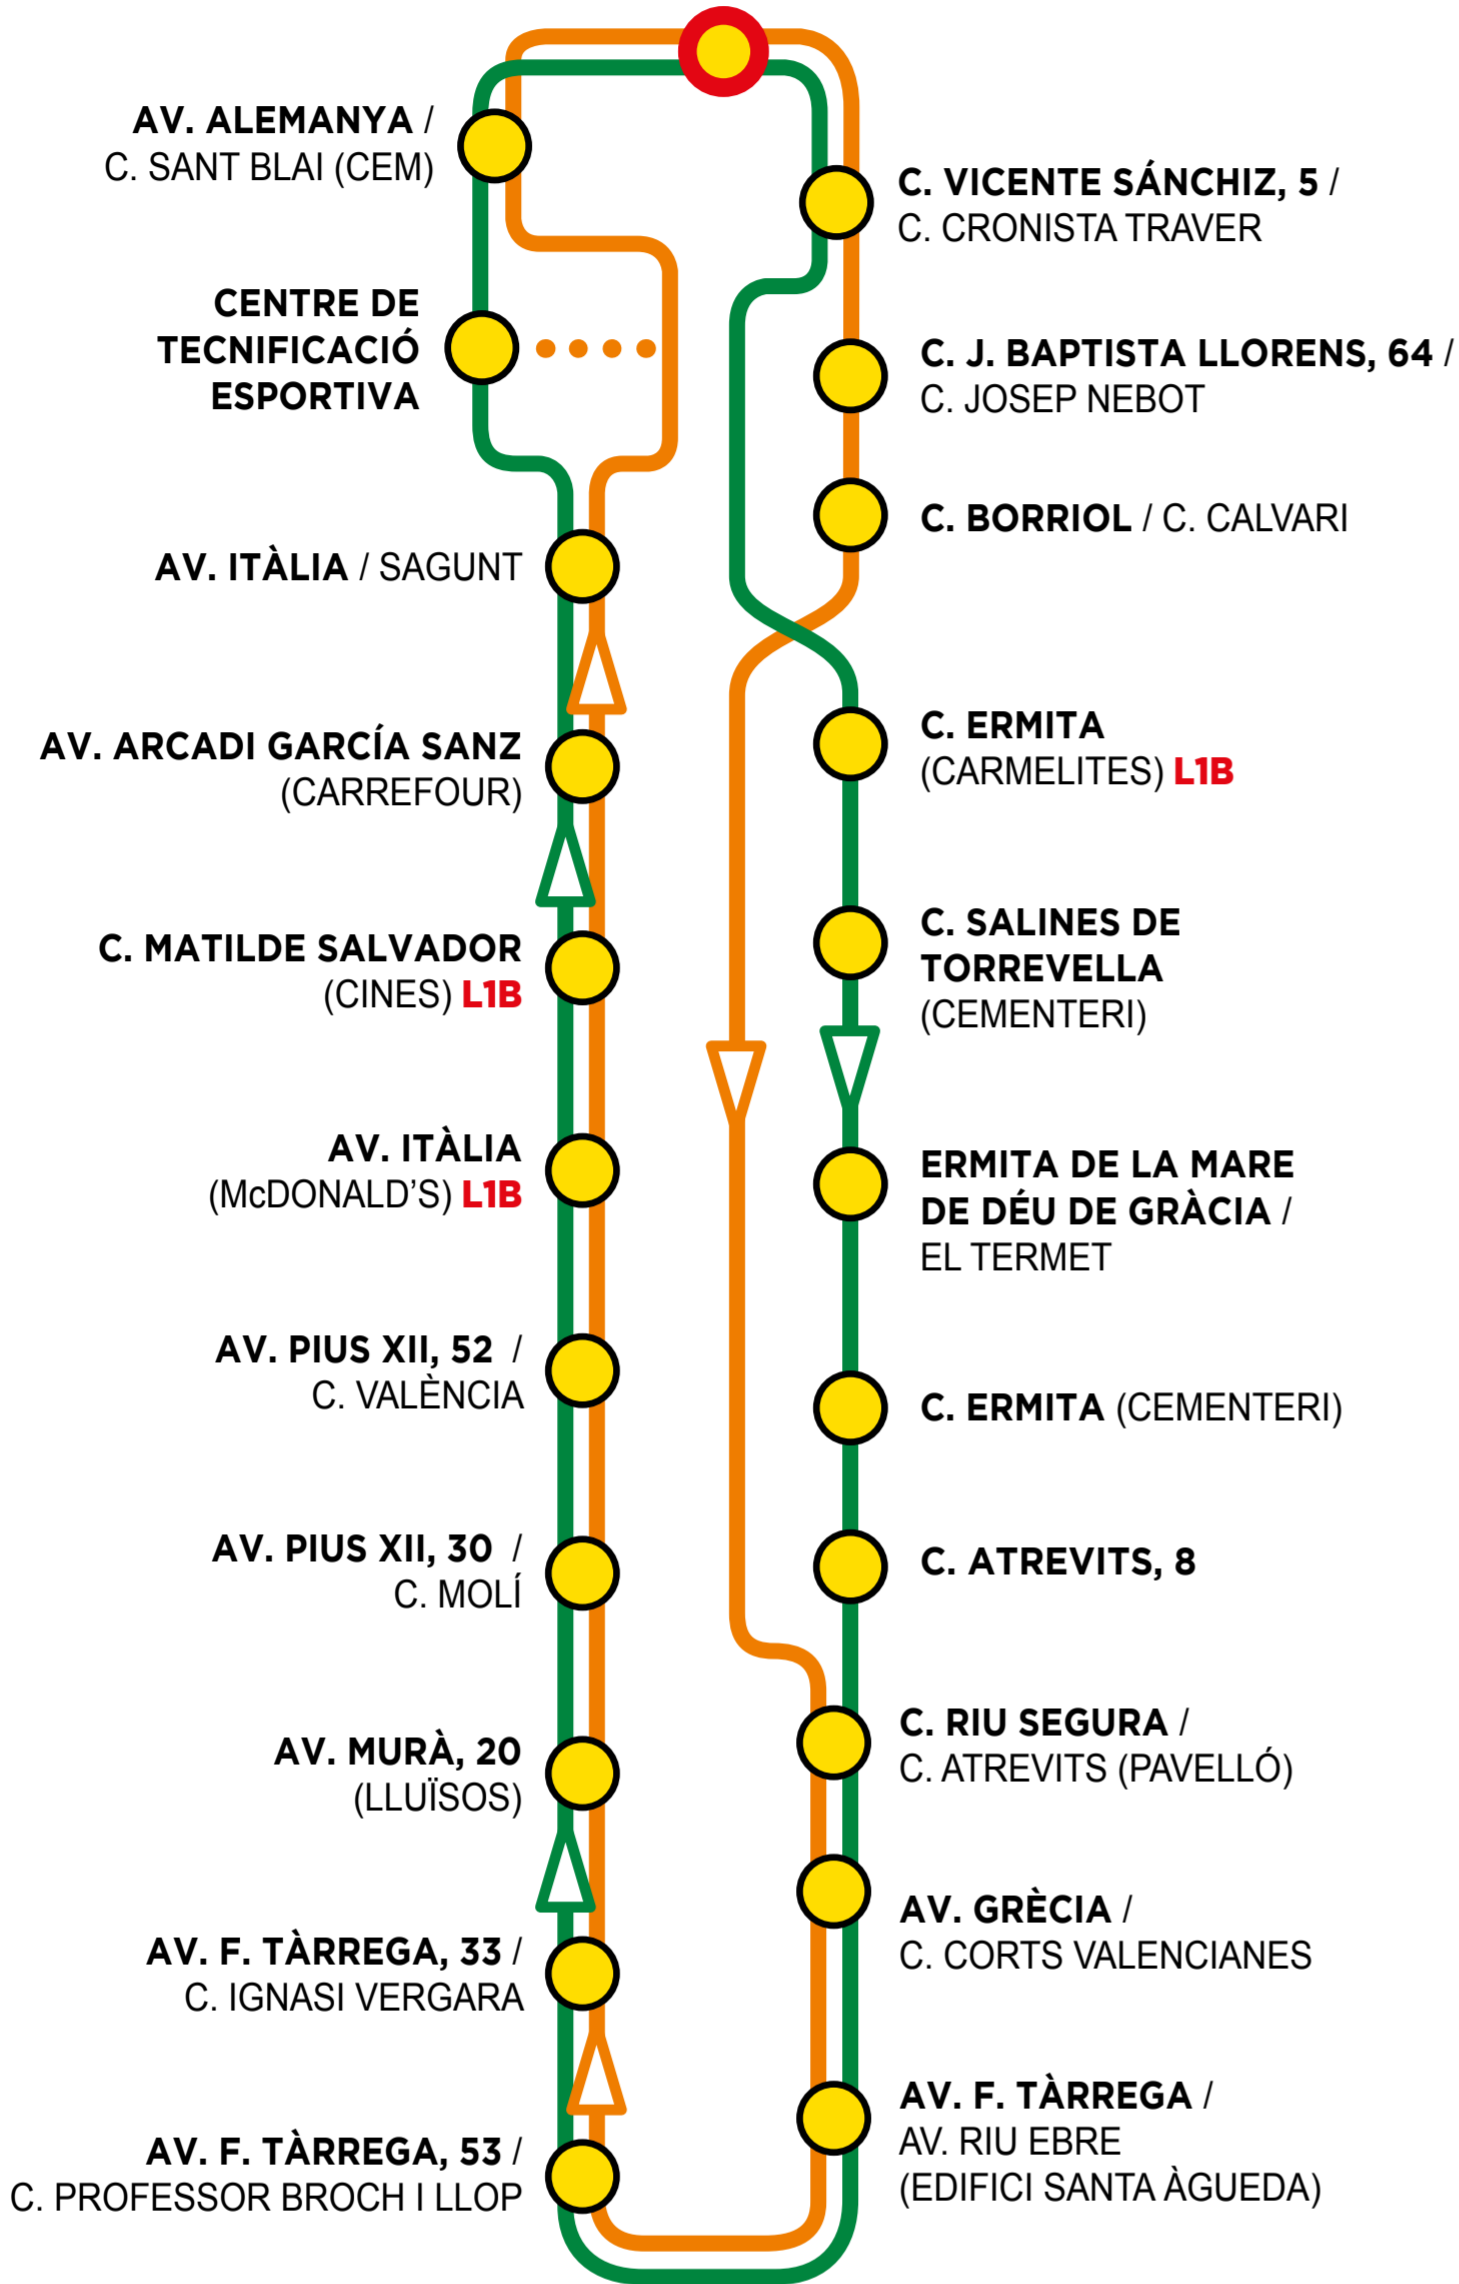

L2A

MUVI

Mobilitat Urbana Vila-real

Bus urbà Vila-real

L2B

C. JOSEP RAMON BATALLA (BÀSCULA) L1A

TOTS SANTS

Horaris especials 31 d'octubre i 1 de novembre

Línia L2A (línia principal)

Línia L2B (línia al Termet)

Horaris de sortida des de la parada de la Bàscula

8.30 h	9.00 h	10.00 h	11.00 h*	12.00 h	13.00 h*	14.00 h
15.00 h*	16.00 h	17.00 h*	18.00 h	18.45 h*	19.15 h	19.45 h*
20.15 h	20.45 h*	21.15 h	22.00 h	22.30 h*	23.00 h*	23.30 h

* El dia 31 passa pel Centre de Tecnificació Esportiva

Podeu consultar el recorregut complet de totes les línies i horaris en mobilitat.vila-real.es