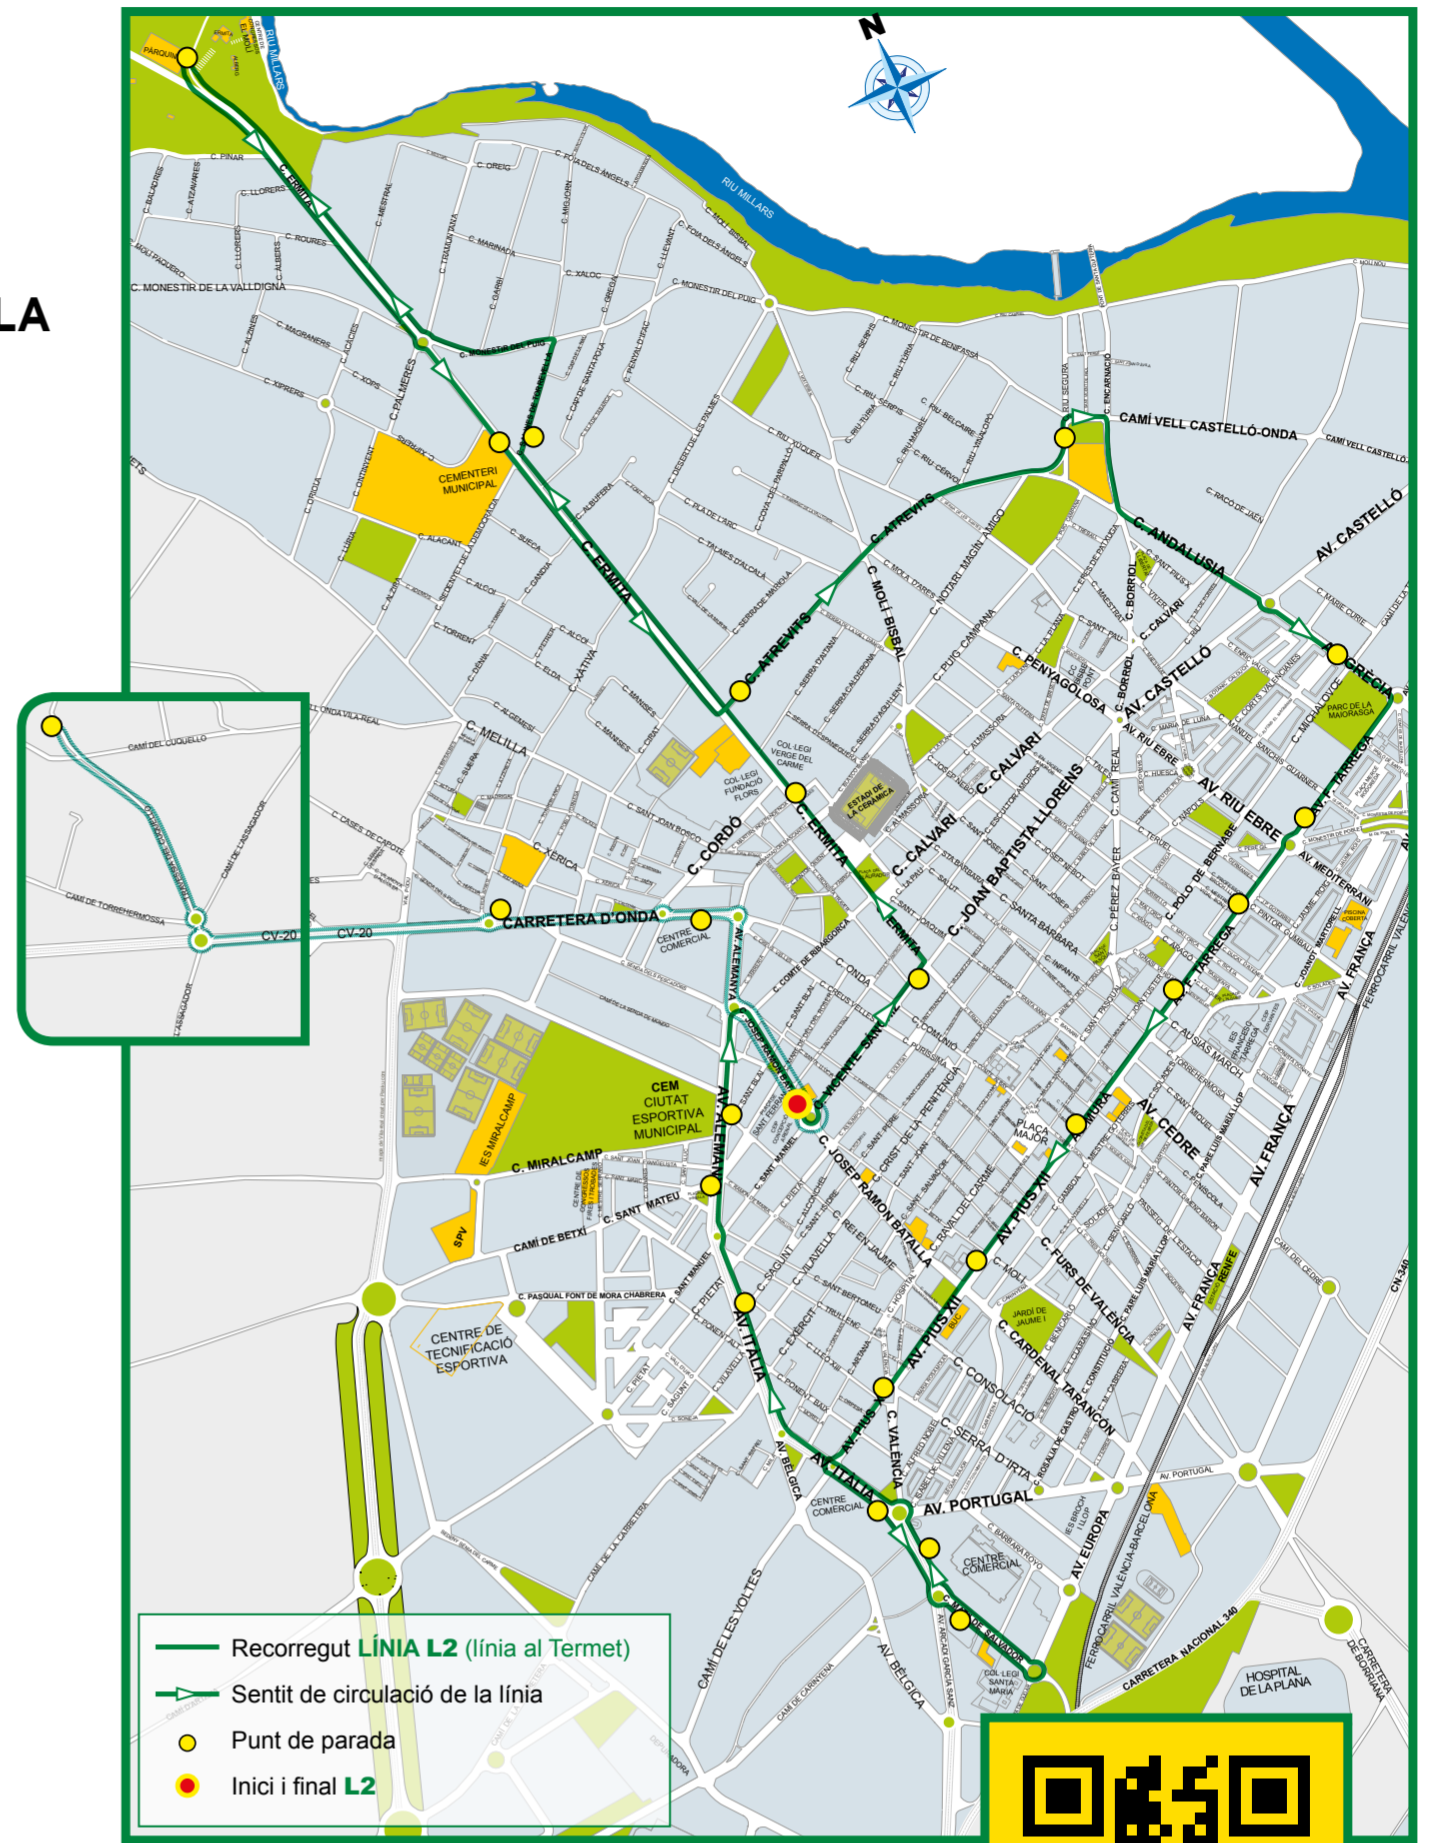

L2

MUVI

Mobilitat Urbana Vila-real

Bus urbà Vila-real

L'autobús urbà gratuït és un programa pilot i en fase de proves, per la qual cosa s'anirà completant i millorant progressivament

bus.vila-real.es

Ajuntament de Vila-real

Vila-real

avança

Línia L2 (línia AL TERMET) fins al 15 de setembre

10.00 h	10.45 h*	11.45 h	12.30 h	13.15 h*	14.15 h	15.00 h	15.45 h*	16.45 h
17.30 h	18.15 h	19.00 h	19.45 h*	20.45 h	21.30 h	22.15 h	23.00 h	23.45 h

* Passa pel Club de Tennis fins a l'1 de setembre

Aquests horaris poden sofrir canvis d'última hora. Per a consultar la informació actualitzada a cada moment, podeu consultar el recorregut complet de totes les línies i horaris en mobilitat.vila-real.es