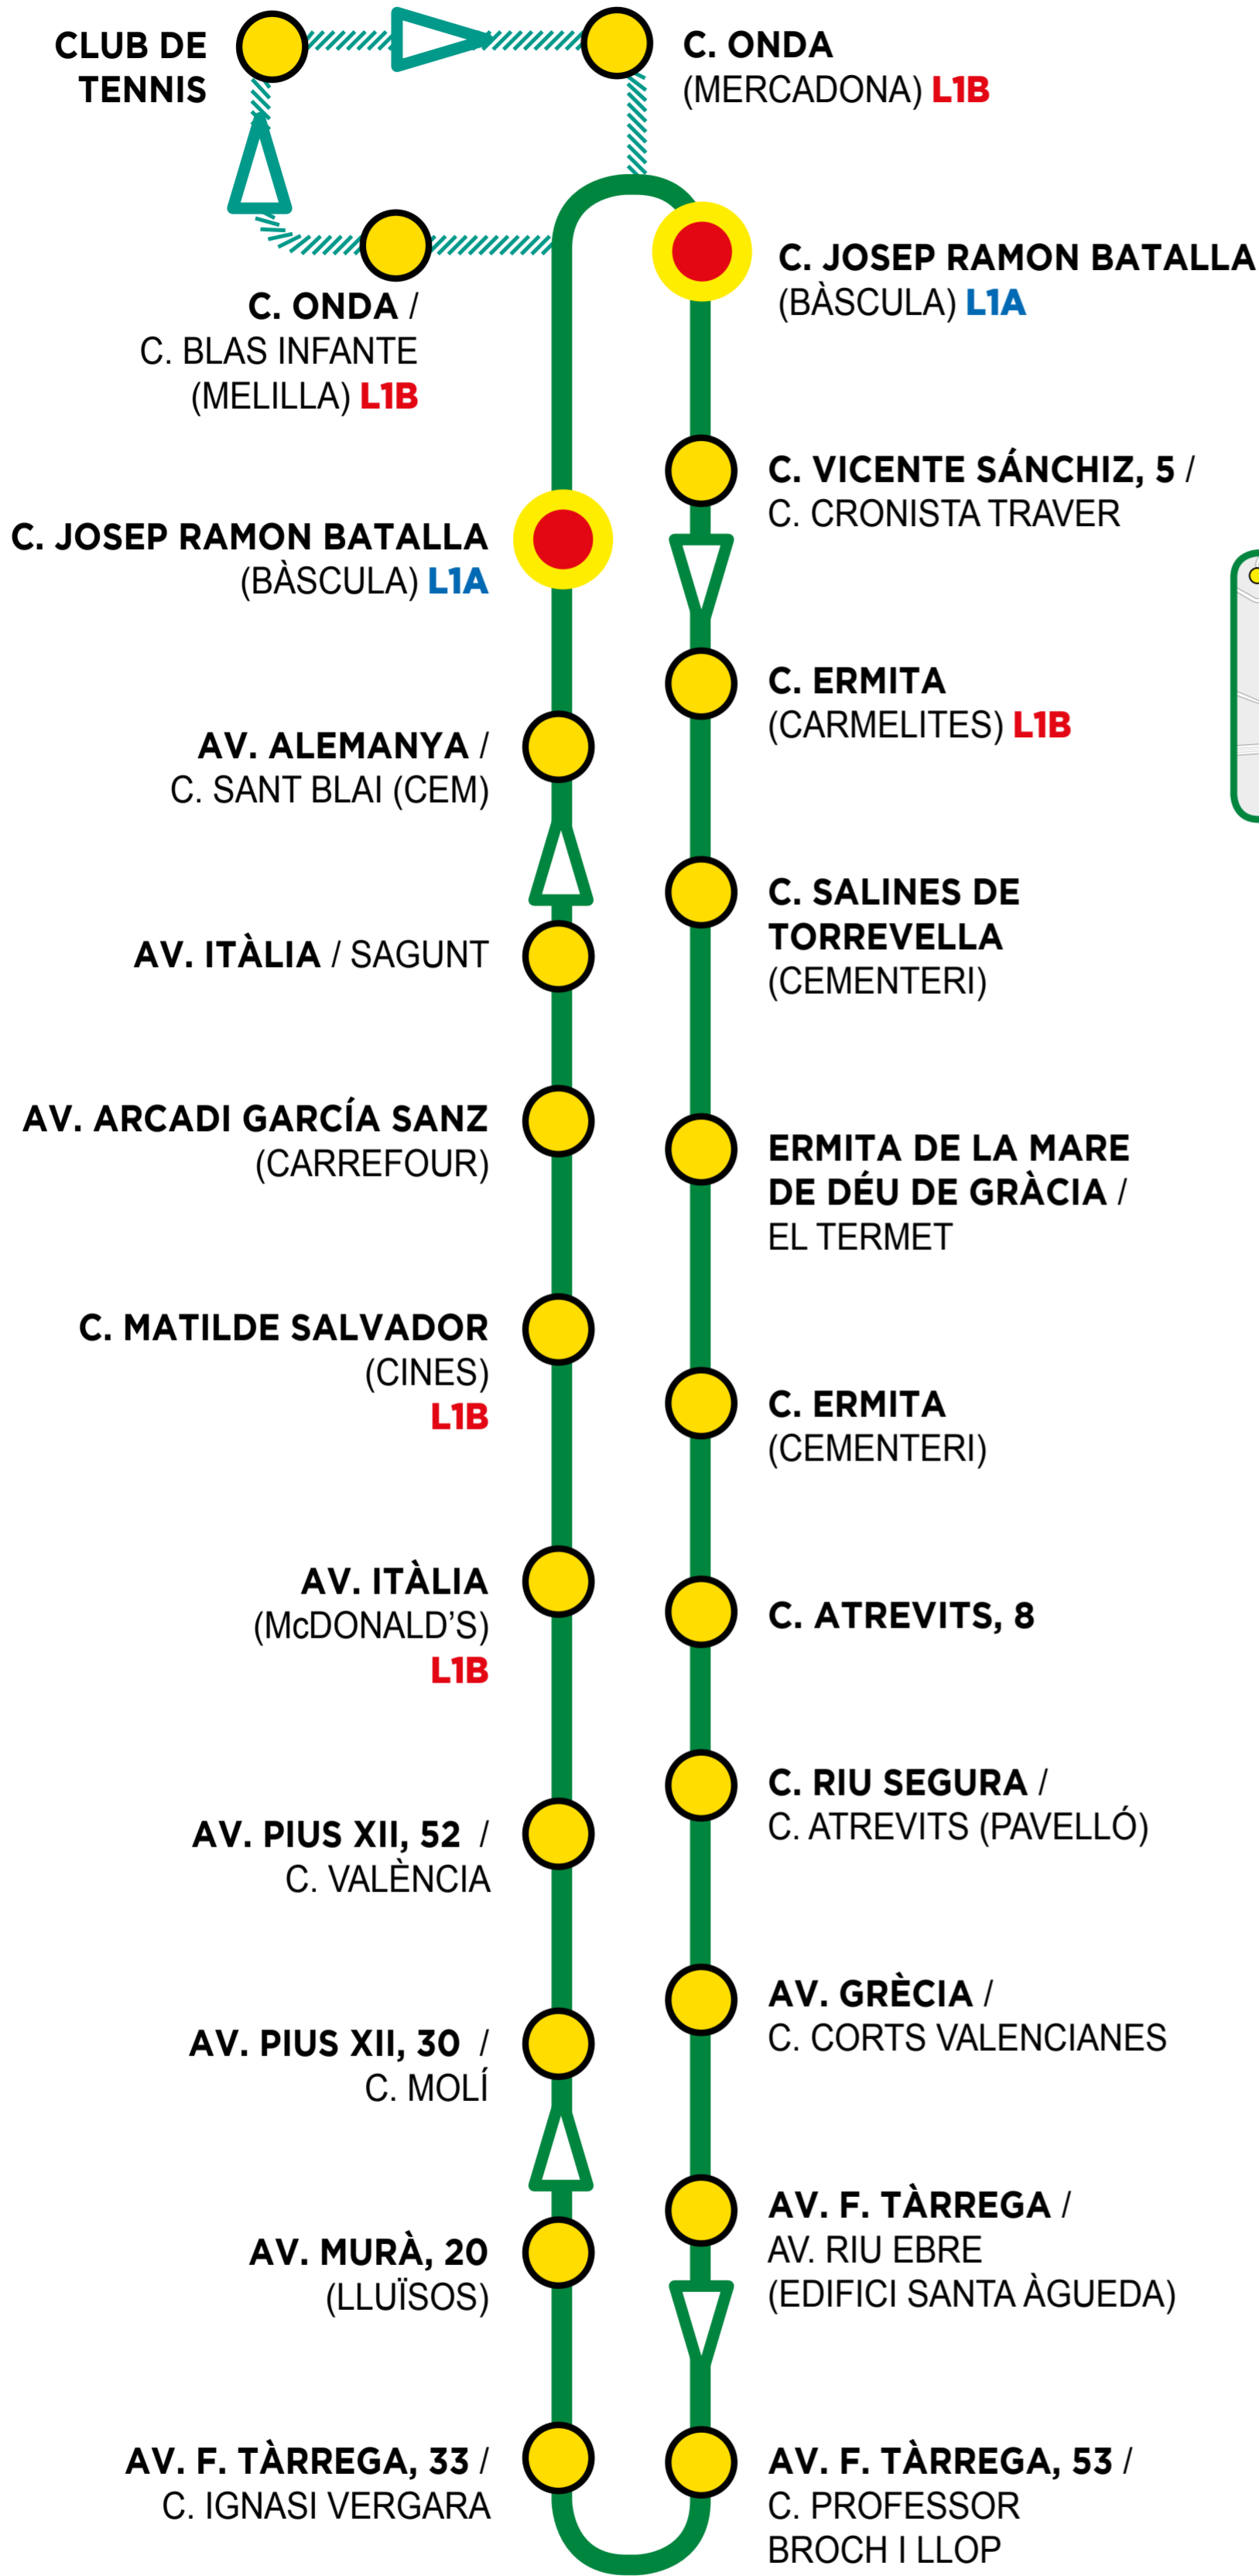

L2

MUVI

Mobilitat Urbana Vila-real

Bus urbà Vila-real

L'autobús urbà gratuït és un programa pilot i en fase de proves, per la qual cosa s'anirà completant i millorant progressivament

bus.vila-real.es

Ajuntament de Vila-real

Vila-real

avança

Línia L2 (línia AL TERMET) fins al 15 de setembre

10.00 h	10.45 h*	11.45 h	12.30 h	13.15 h*	14.15 h	15.00 h	15.45 h*	16.45 h
17.30 h	18.15 h	19.00 h	19.45 h*	20.45 h	21.30 h	22.15 h	23.00 h	23.45 h

* Passa pel Club de Tennis fins a l'1 de setembre

Aquests horaris poden sofrir canvis d'última hora. Per a consultar la informació actualitzada a cada moment, podeu consultar el recorregut complet de totes les línies i horaris en mobilitat.vila-real.es