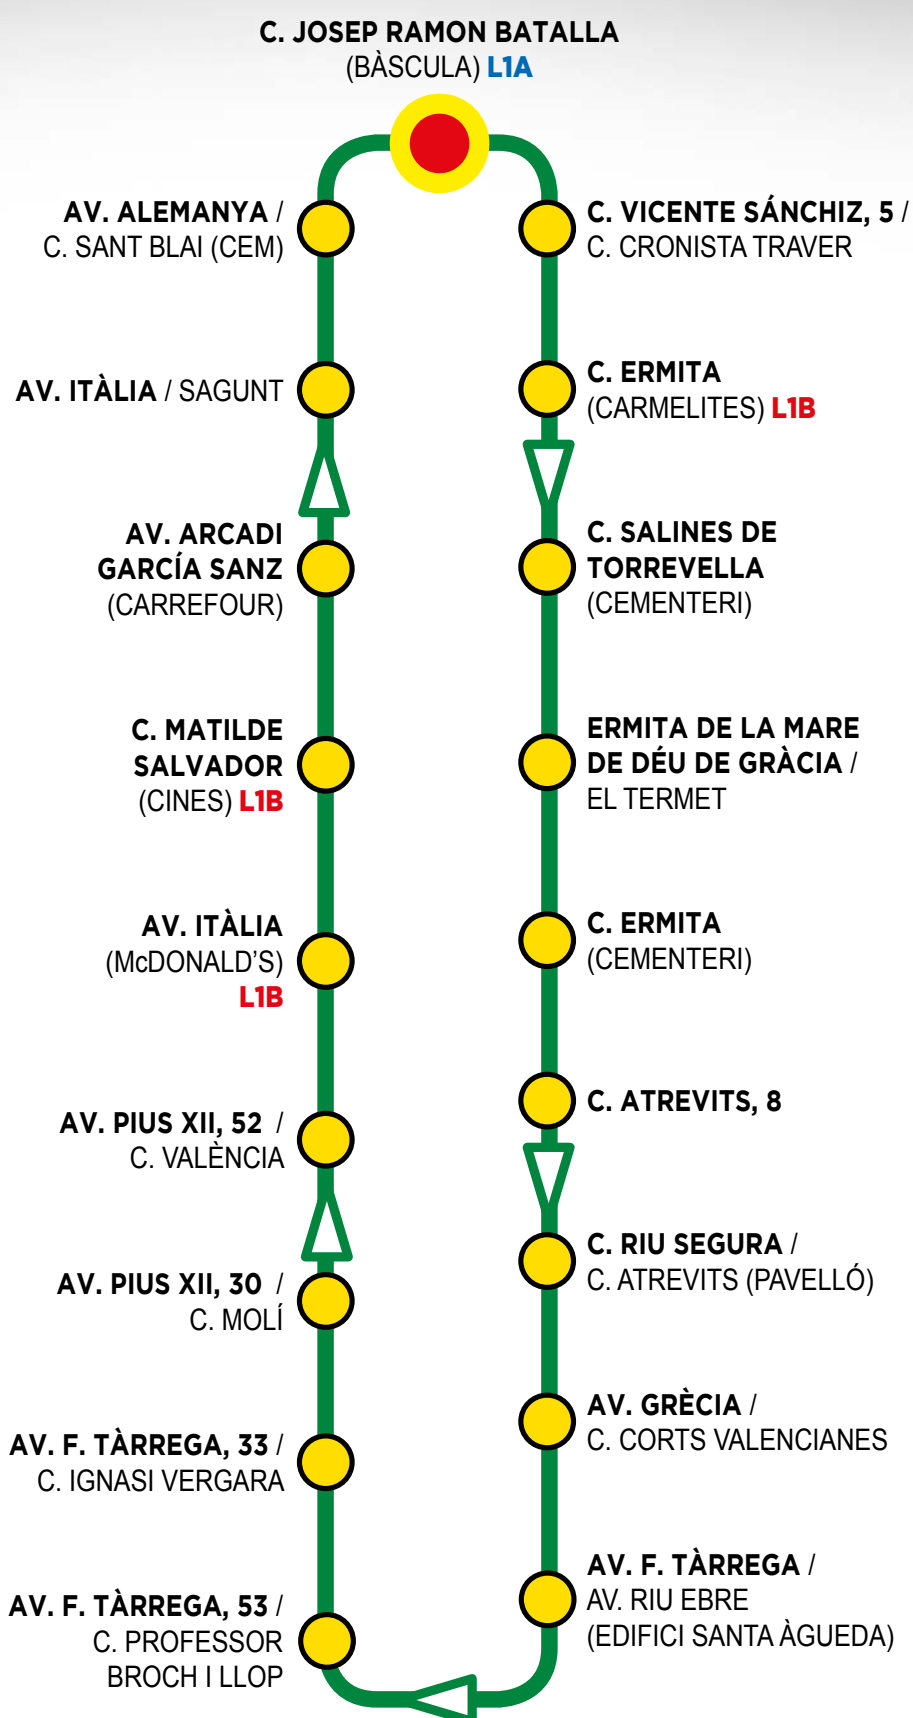

Ajuntament
de **Vila-real**
Territori i
Mobilitat Urbana

MUVI
Mobilitat Urbana Vila-real

Junts Vila-real
avança en mobilitat

HORARI BUS DE LA MARXA

Durant la setmana de festes de la Mare de Déu de Gràcia, la línia L2 tindrà l'horari habitual i s'ampliarà en horari nocturn:

Divendres 30 d'agost fins a les 8 h

Dissabte 31 d'agost fins a les 8 h

Diumenge 1 de setembre fins a les 8 h

Dilluns 2 de setembre fins a les 3 h

Dimarts 3 de setembre fins a les 3 h

Dimecres 4 de setembre fins a les 3 h

Dijous 5 de setembre fins a les 3 h

Divendres 6 de setembre fins a les 8 h

Dissabte 7 de setembre fins a les 8 h

Diumenge 8 de setembre fins a les 0 h

EL BUS PASSA CADA 45 MINUTS

Línia L2 (línia AL TERMET)

10.00 h	10.45 h	11.30 h	12.15 h	13.00 h	13.45 h	14.30 h
15.15 h	16.00 h	16.45 h	17.30 h	18.15 h	19.00 h	19.45 h
20.30 h	21.15 h	22.00 h	22.45 h	23.30 h	+ horari bus de la marxa	

Aquests horaris poden sofrir canvis d'última hora. Per a consultar la informació actualitzada a cada moment, podeu consultar el recorregut complet de totes les línies i horaris en bus.vila-real.es