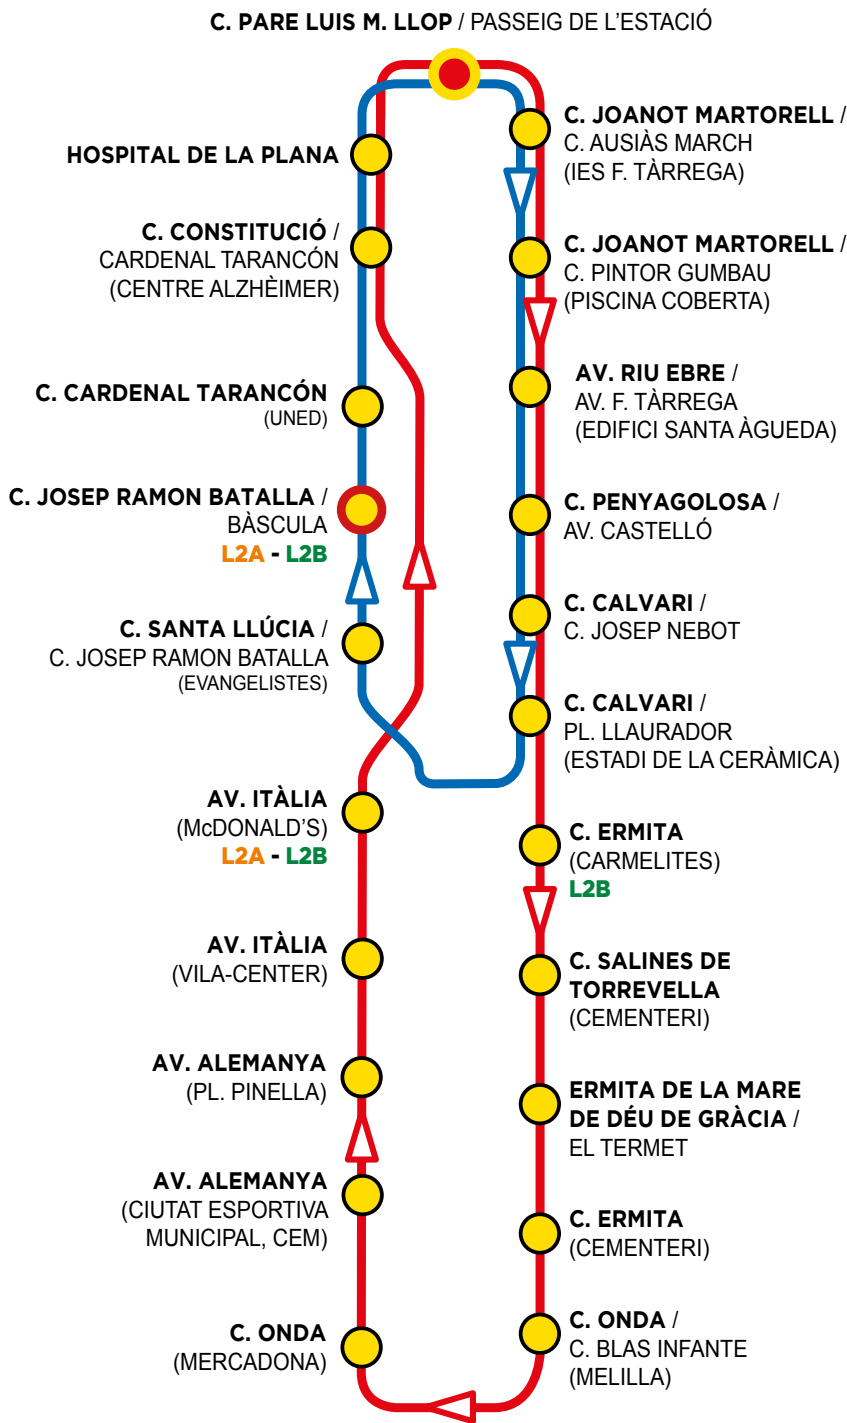

Bus urbà Vila-real

L1A

(línia central)

L1B

(línia perifèrica)

servei gratuït

Ajuntament
de **Vila-real**
Territori

MUVI
Mobilitat Urbana Vila-real

Més informació en: mobilitat.vila-real.es

Bus urbà Vila-real

Línies provisionals durant l'estat d'emergència per la COVID-19

servei gratuït

L1A

(línia central)

L1B

(línia perifèrica)

— Recorregut **LÍNIA L1B** (Línia central)

➤ Sentit de circulació de la línia

● Punt de parada

Bus urbà Vila-real

Línia provisional durant l'estat d'emergència per la COVID-19

servei gratuït

L1B
(línia perifèrica)

Horari diumenge

Horaris d'eixida des de la parada del passeig de l'Estació

9.00 h	13.00 h	19.00 h	-
--------	---------	---------	---

- Recorregut **LÍNIA L1B** (Línia perifèrica)
- Sentit de circulació de la línia
- Punt de parada