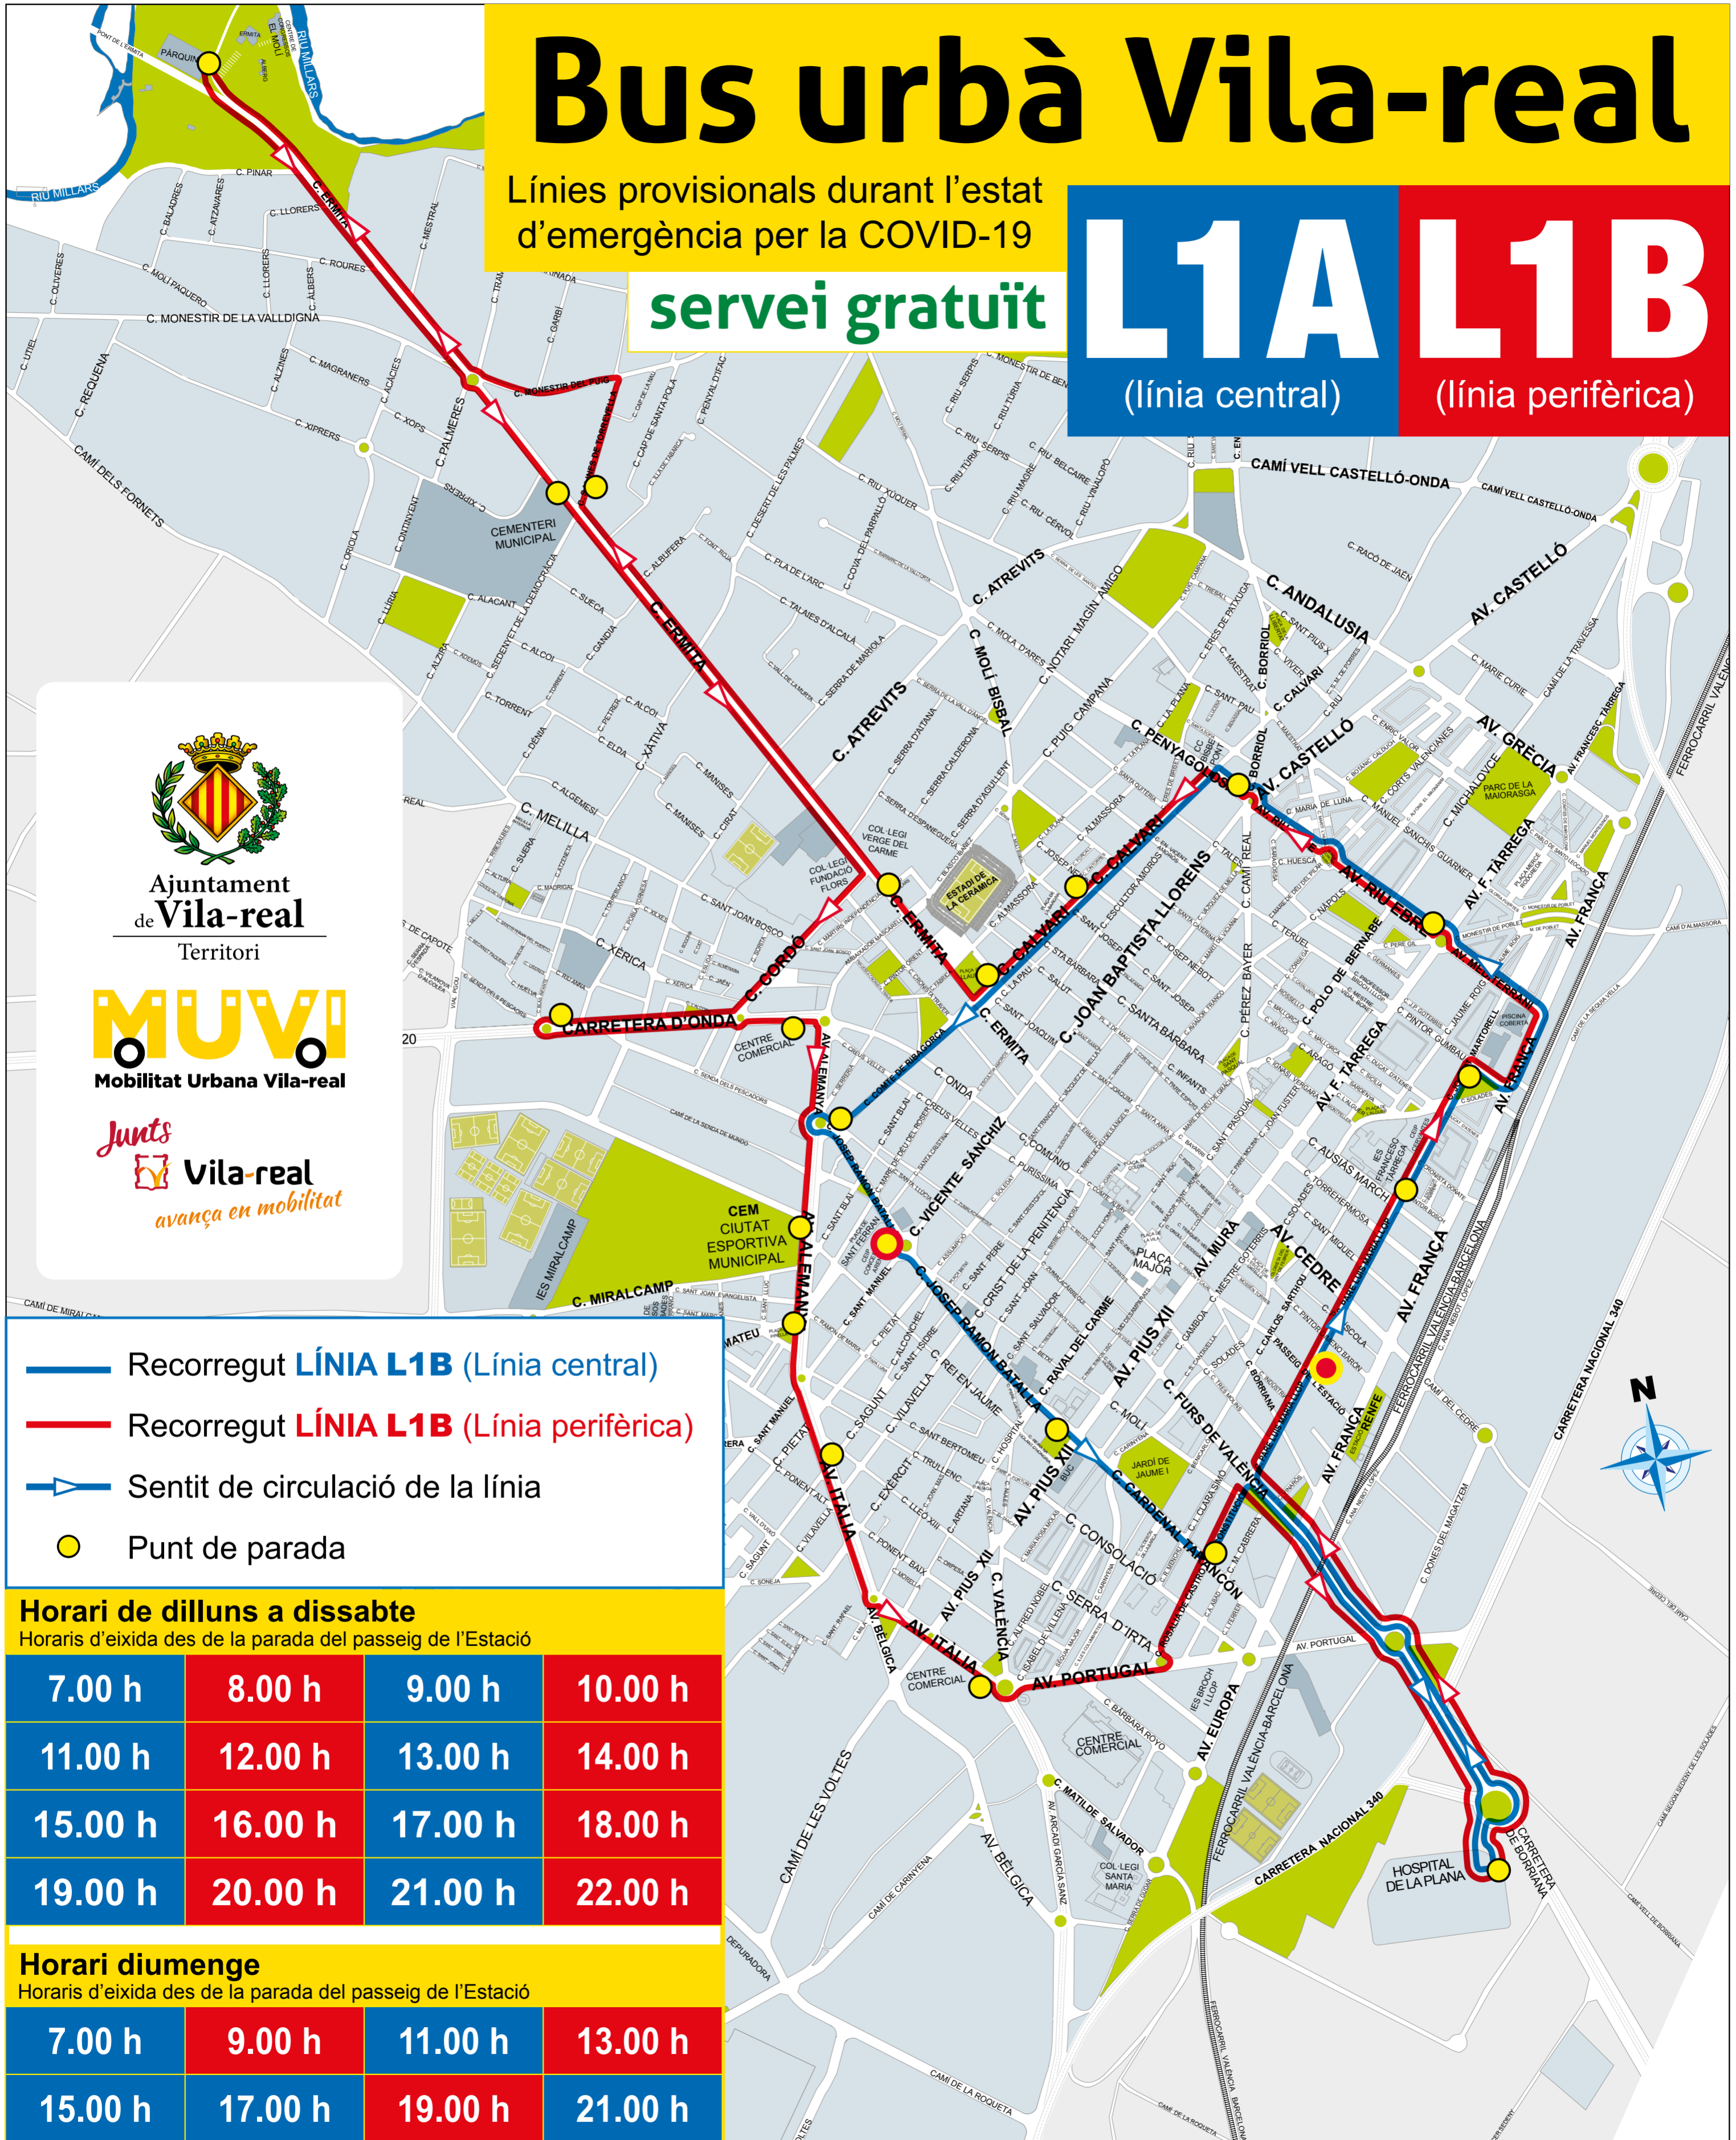

Més informació en: mobilitat.vila-real.es

Bus urbà Vila-real

Línies provisionals durant l'estat d'emergència per la COVID-19

servei gratuït

L1A

(línia central)

L1B

(línia perifèrica)

Ajuntament de Vila-real
Territori

MUVI
Mobilitat Urbana Vila-real

Junts Vila-real
avança en mobilitat

- Recorregut **LÍNIA L1B** (Línia central)
- Recorregut **LÍNIA L1B** (Línia perifèrica)
- ▶ Sentit de circulació de la línia
- Punt de parada

Horari de dilluns a dissabte

Horaris d'eixida des de la parada del passeig de l'Estació

7.00 h	8.00 h	9.00 h	10.00 h
11.00 h	12.00 h	13.00 h	14.00 h
15.00 h	16.00 h	17.00 h	18.00 h
19.00 h	20.00 h	21.00 h	22.00 h