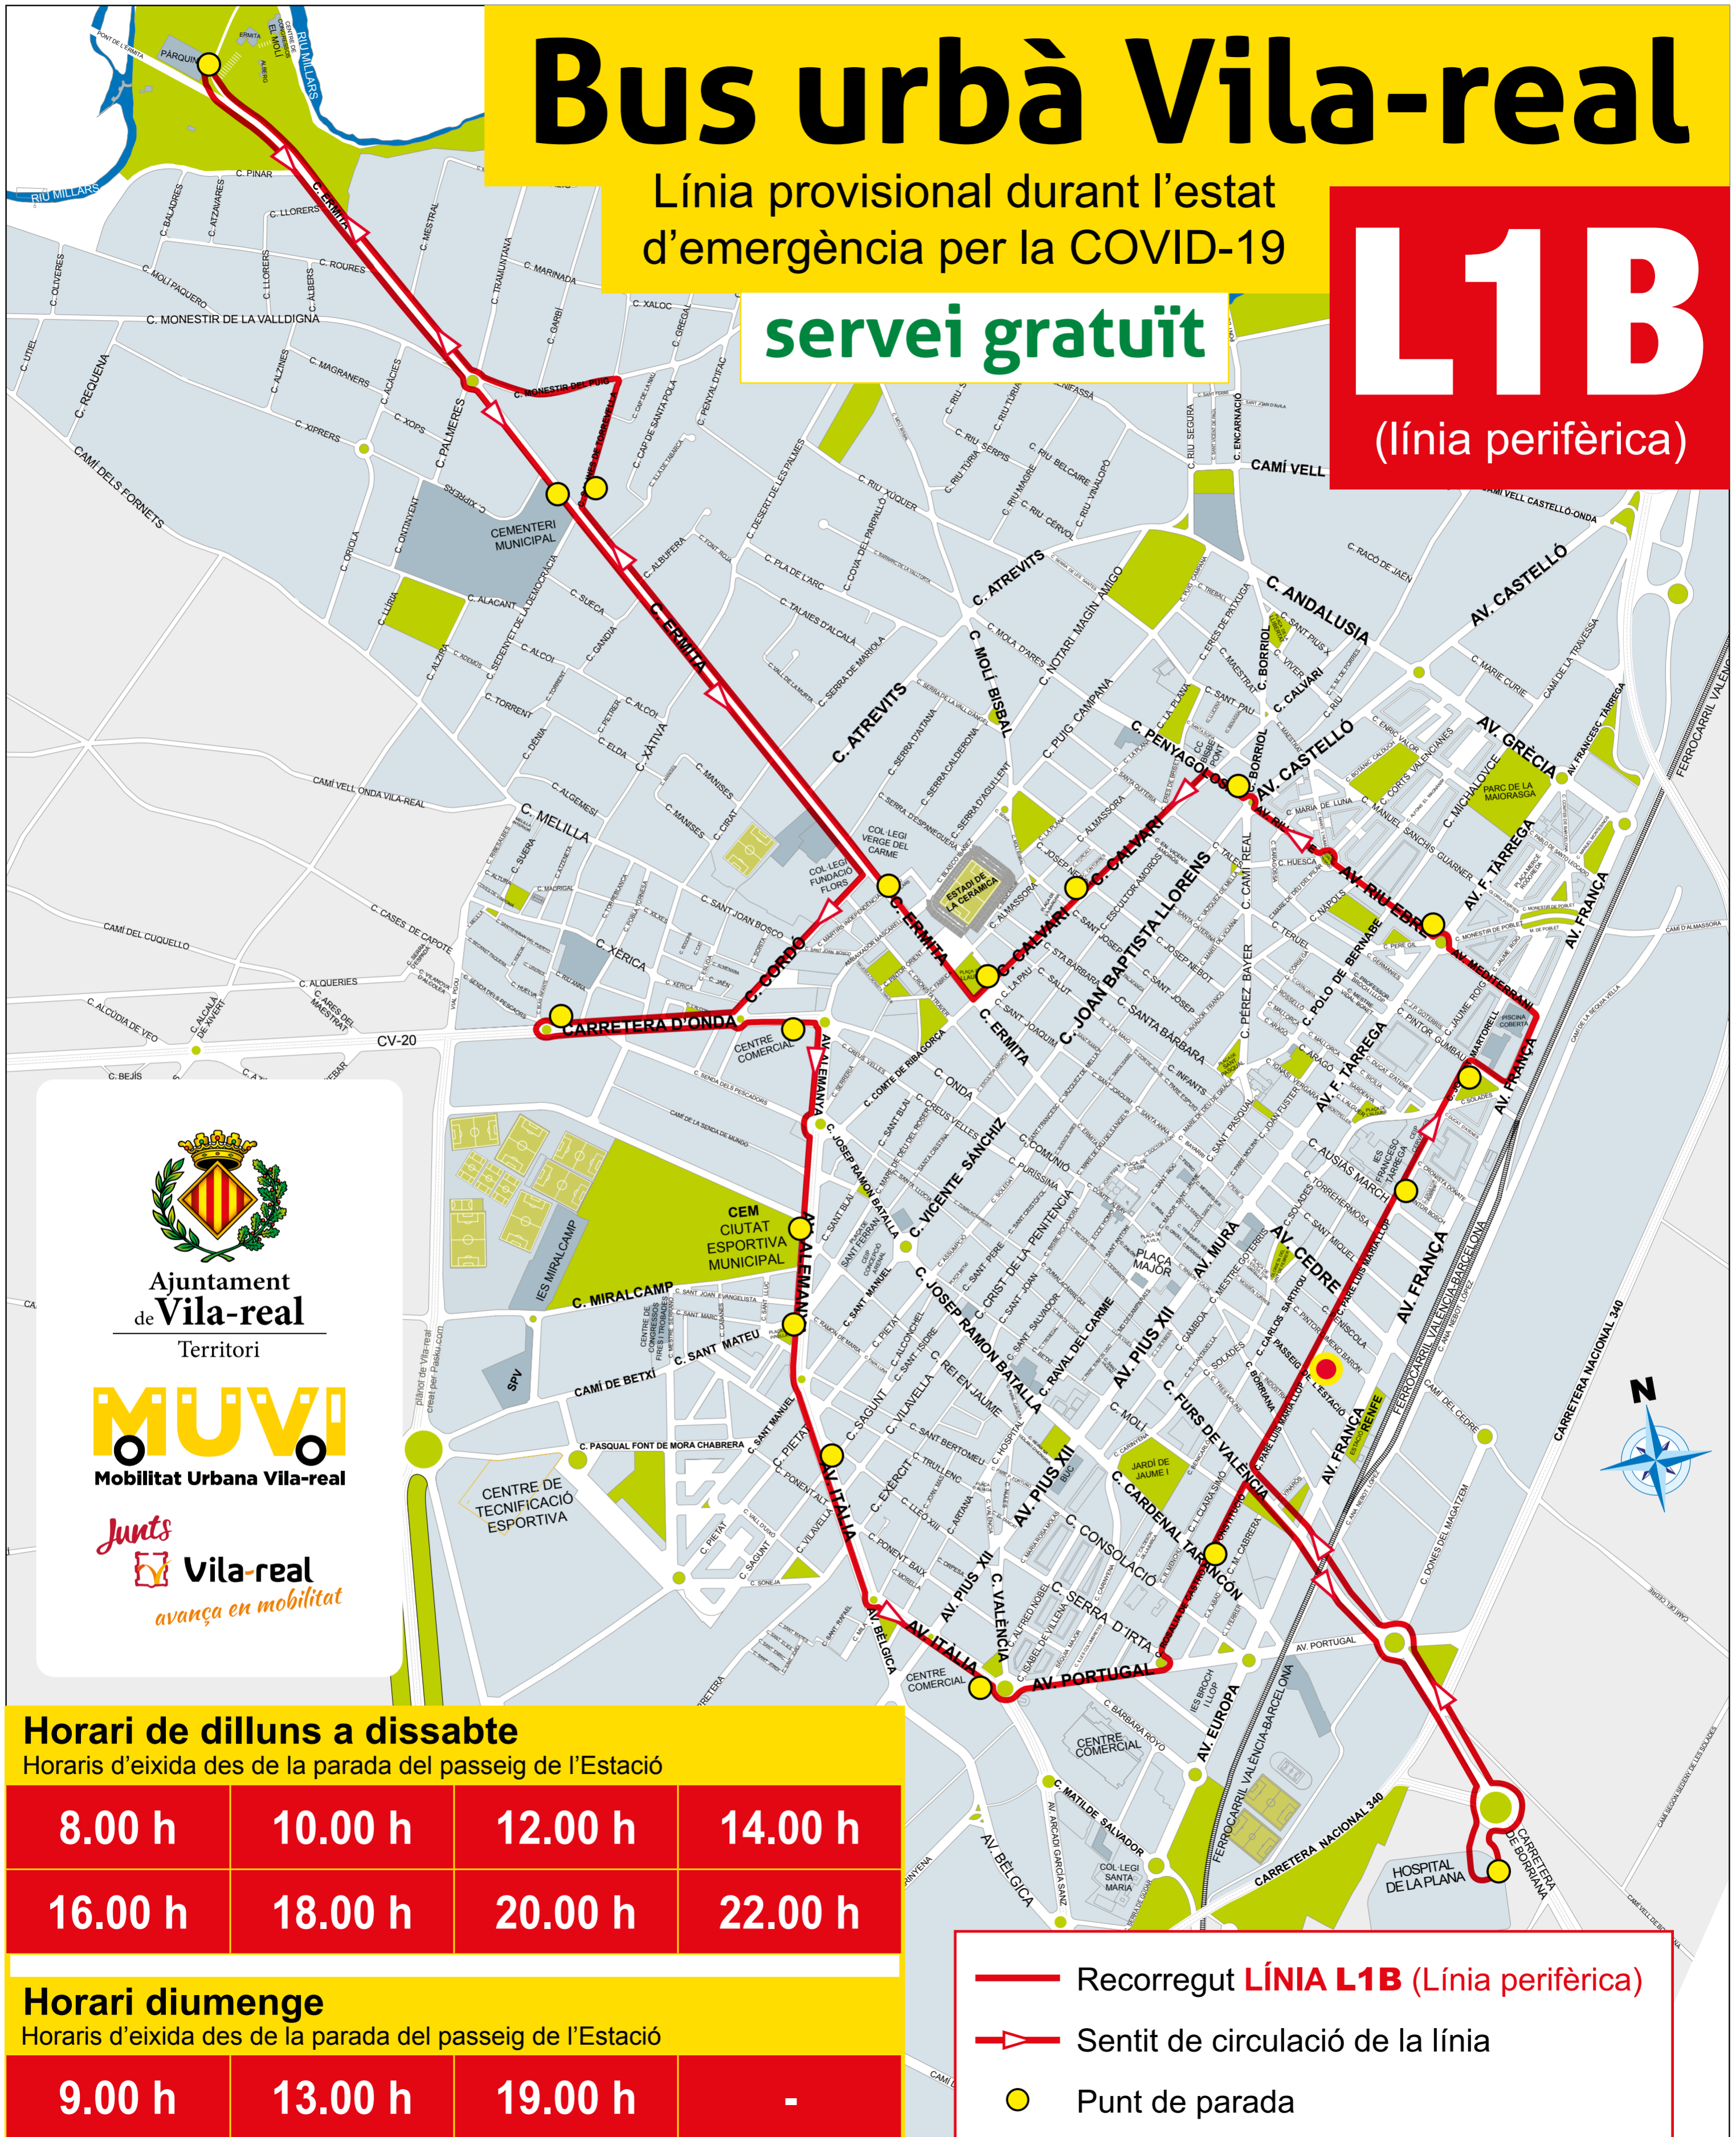

Horari de dilluns a dissabte

Horaris d'eixida des de la parada del passeig de l'Estació

7.00 h	8.00 h	9.00 h	10.00 h
11.00 h	12.00 h	13.00 h	14.00 h
15.00 h	16.00 h	17.00 h	18.00 h
19.00 h	20.00 h	21.00 h	22.00 h

— Recorregut **LÍNIA L1B** (Línia central)

➤ Sentit de circulació de la línia

● Punt de parada

Bus urbà Vila-real

Línia provisional durant l'estat d'emergència per la COVID-19

servei gratuït

L1B
(línia perifèrica)

Horari diumenge

Horaris d'eixida des de la parada del passeig de l'Estació

9.00 h	13.00 h	19.00 h	-
--------	---------	---------	---

- Recorregut **LÍNIA L1B** (Línia perifèrica)
- Sentit de circulació de la línia
- Punt de parada