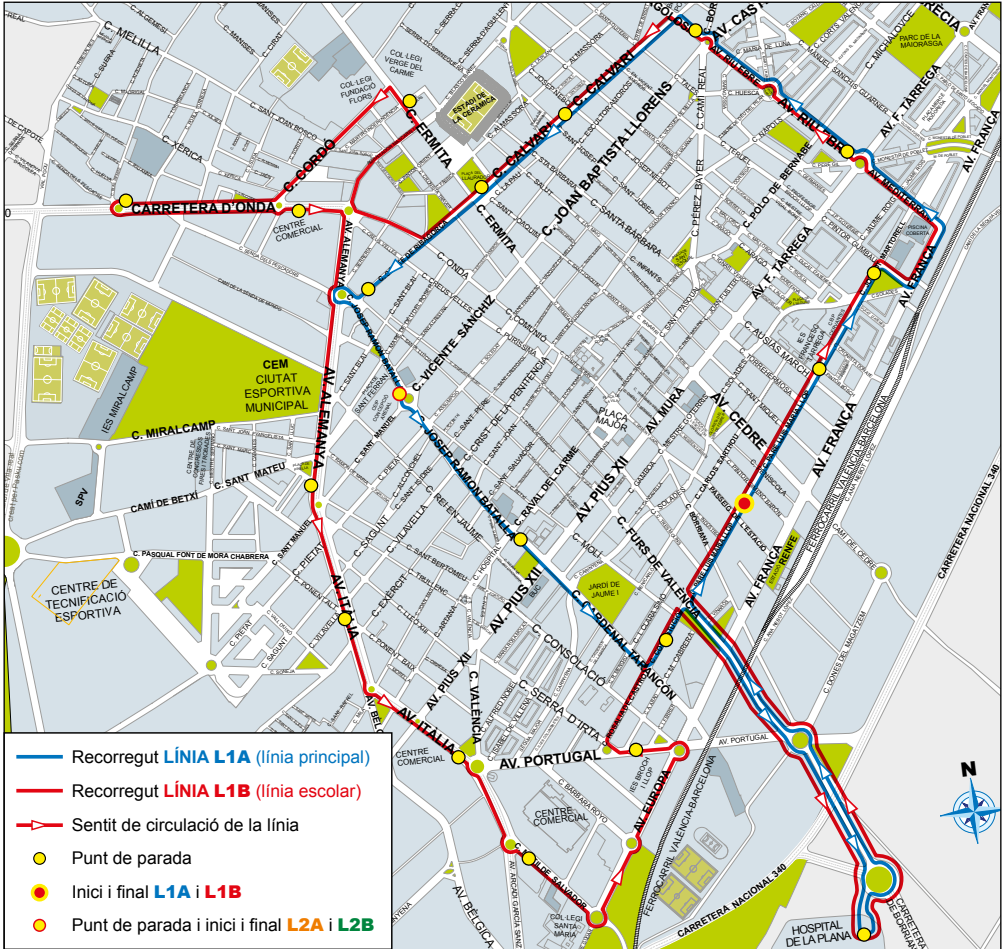

L1A

L1B

Horari de dilluns a divendres

Horaris d'eixida des de la parada del passeig de l'Estació

7.30 h	8.10 h	8.30 h	9.10 h	9.30 h	9.50 h	10.10 h	10.30 h
10.50 h	11.30 h	11.50 h	12.10 h	12.30 h	12.50 h	13.10 h	13.30 h
13.50 h	14.30 h	14.50 h	15.10 h	15.30 h	15.50 h	16.10 h	16.30 h
16.50 h	17.30 h	17.50 h	18.10 h	18.30 h	18.50 h	19.30 h	19.50 h
20.30 h	20.50 h	21.10 h	21.30 h	21.50 h			

Més informació en:
mobilitat.vila-real.es