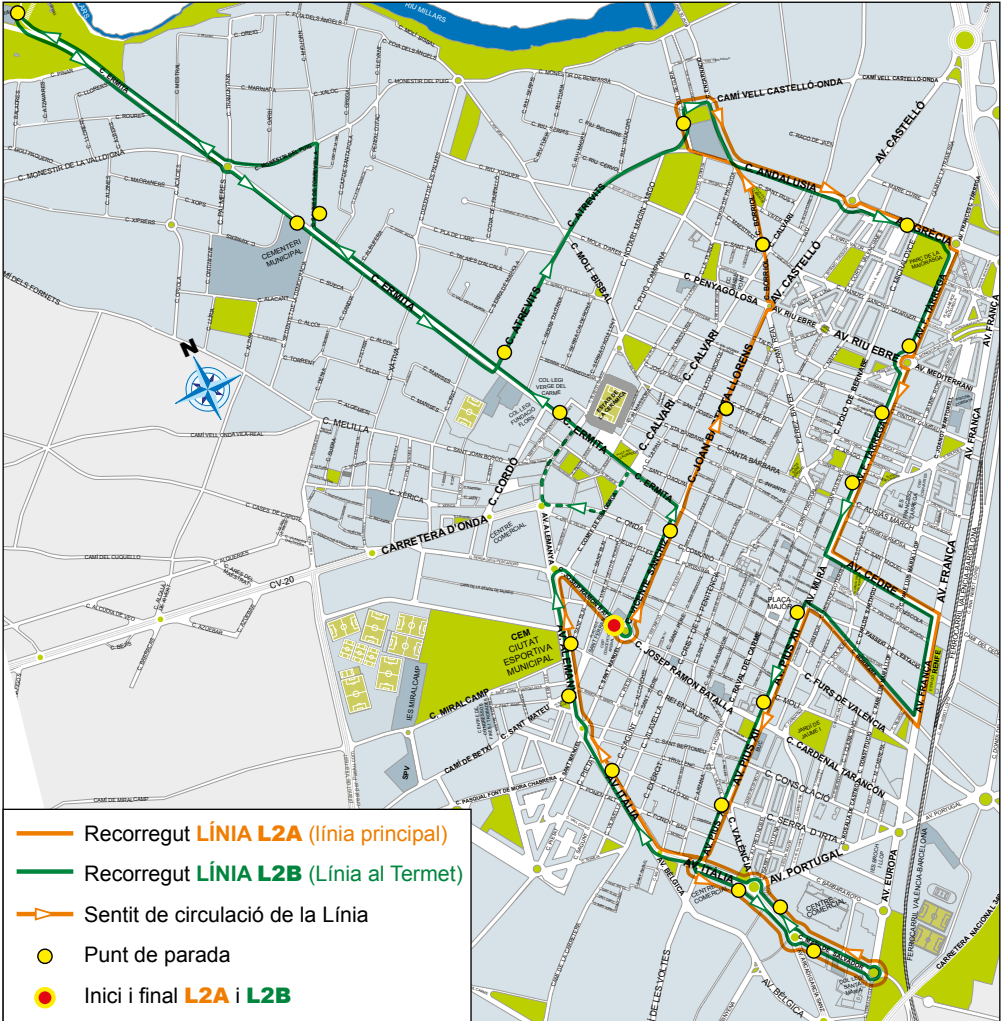

L2A

L2B

Horari de dilluns a diumenge

Horaris d'eixida des de la parada de la Bàscula

8.00 h	8.30 h	9.15 h	9.45 h	10.30 h	11.00 h	11.30 h	12.15 h
12.45 h	13.30 h	14.00 h	14.30 h	15.15 h	15.45 h	16.30 h	17.00 h
17.30 h	18.15 h	18.45 h	19.30 h	20.00 h	20.30 h	21.15 h	21.45 h

Més informació en: mobilitat.vila-real.es