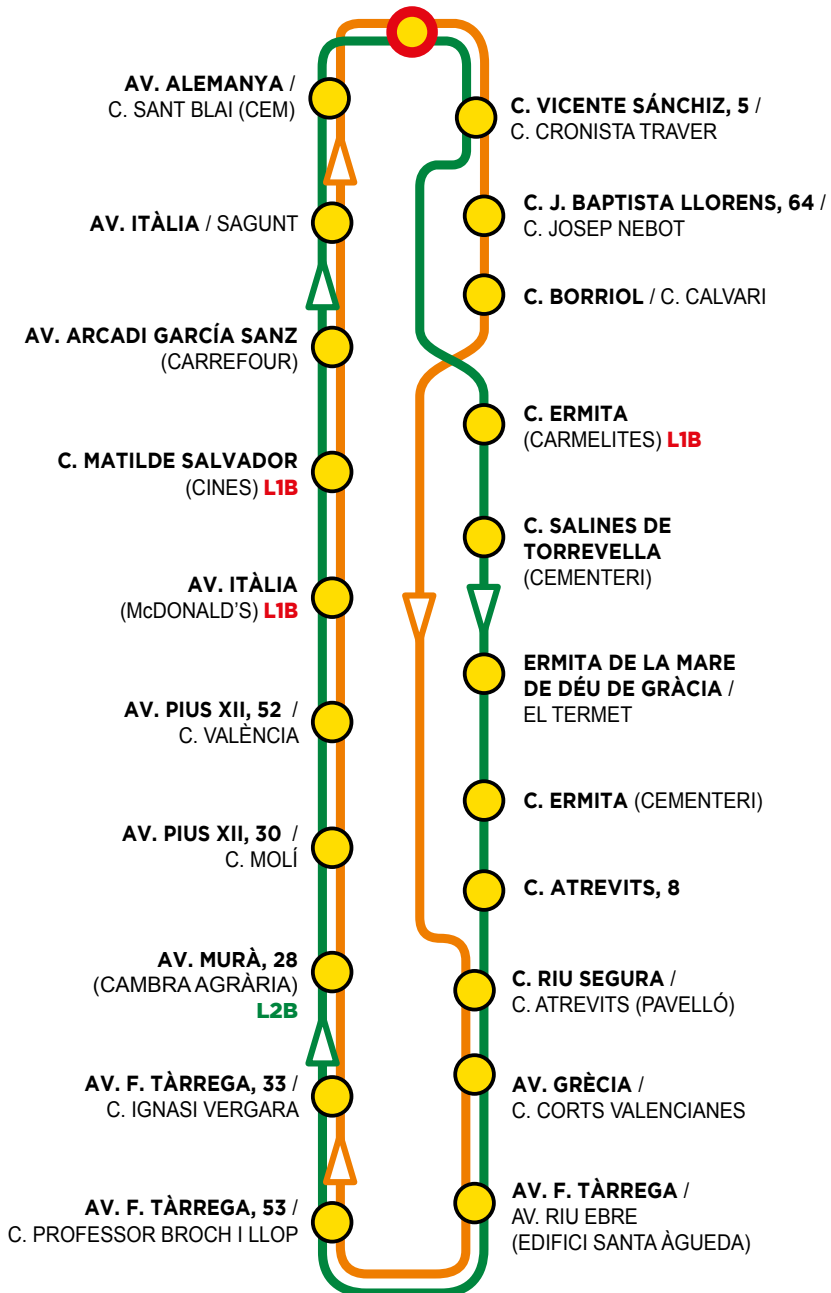

Bus urbà Vila-real

C. JOSEP RAMON BATALLA (BÀSCULA) L1A