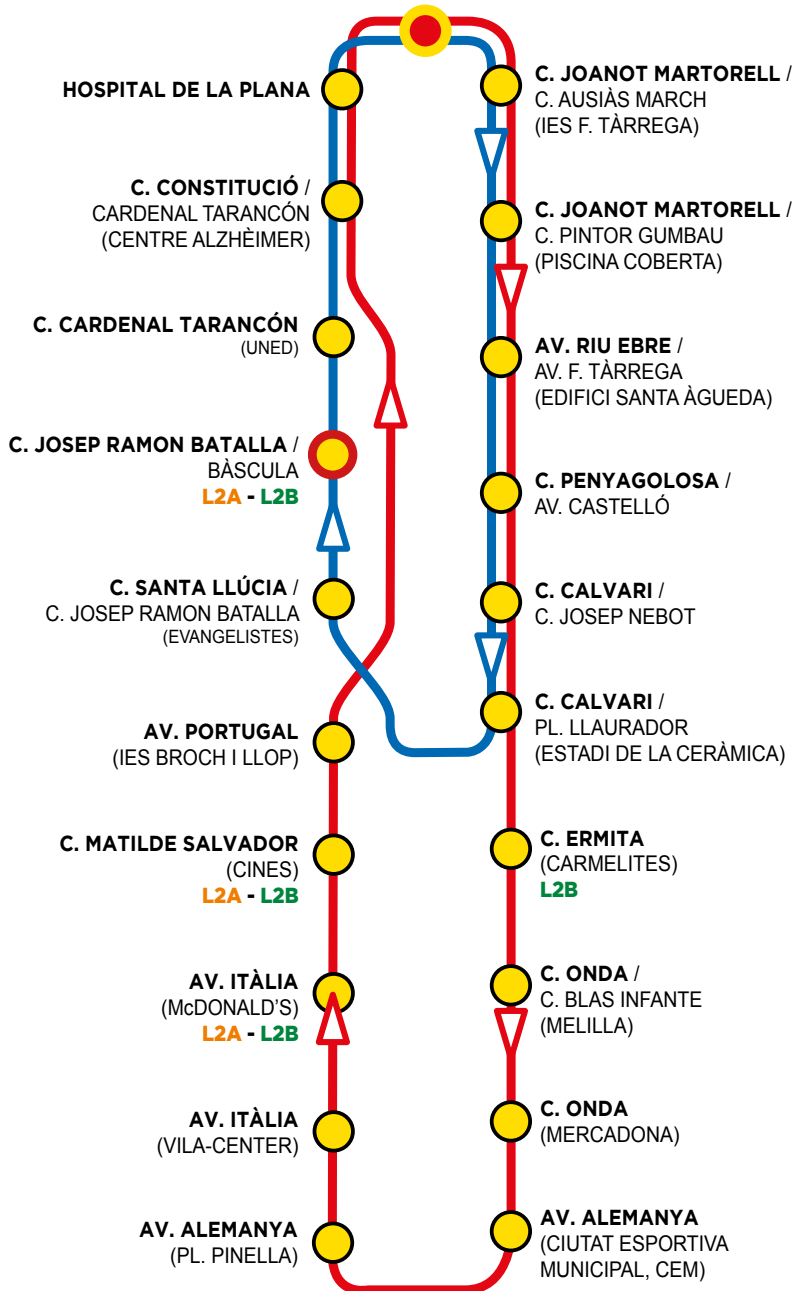

Bus urbà Vila-real

C. PARE LUIS M. LLOP / PASSEIG DE L'ESTACIÓ