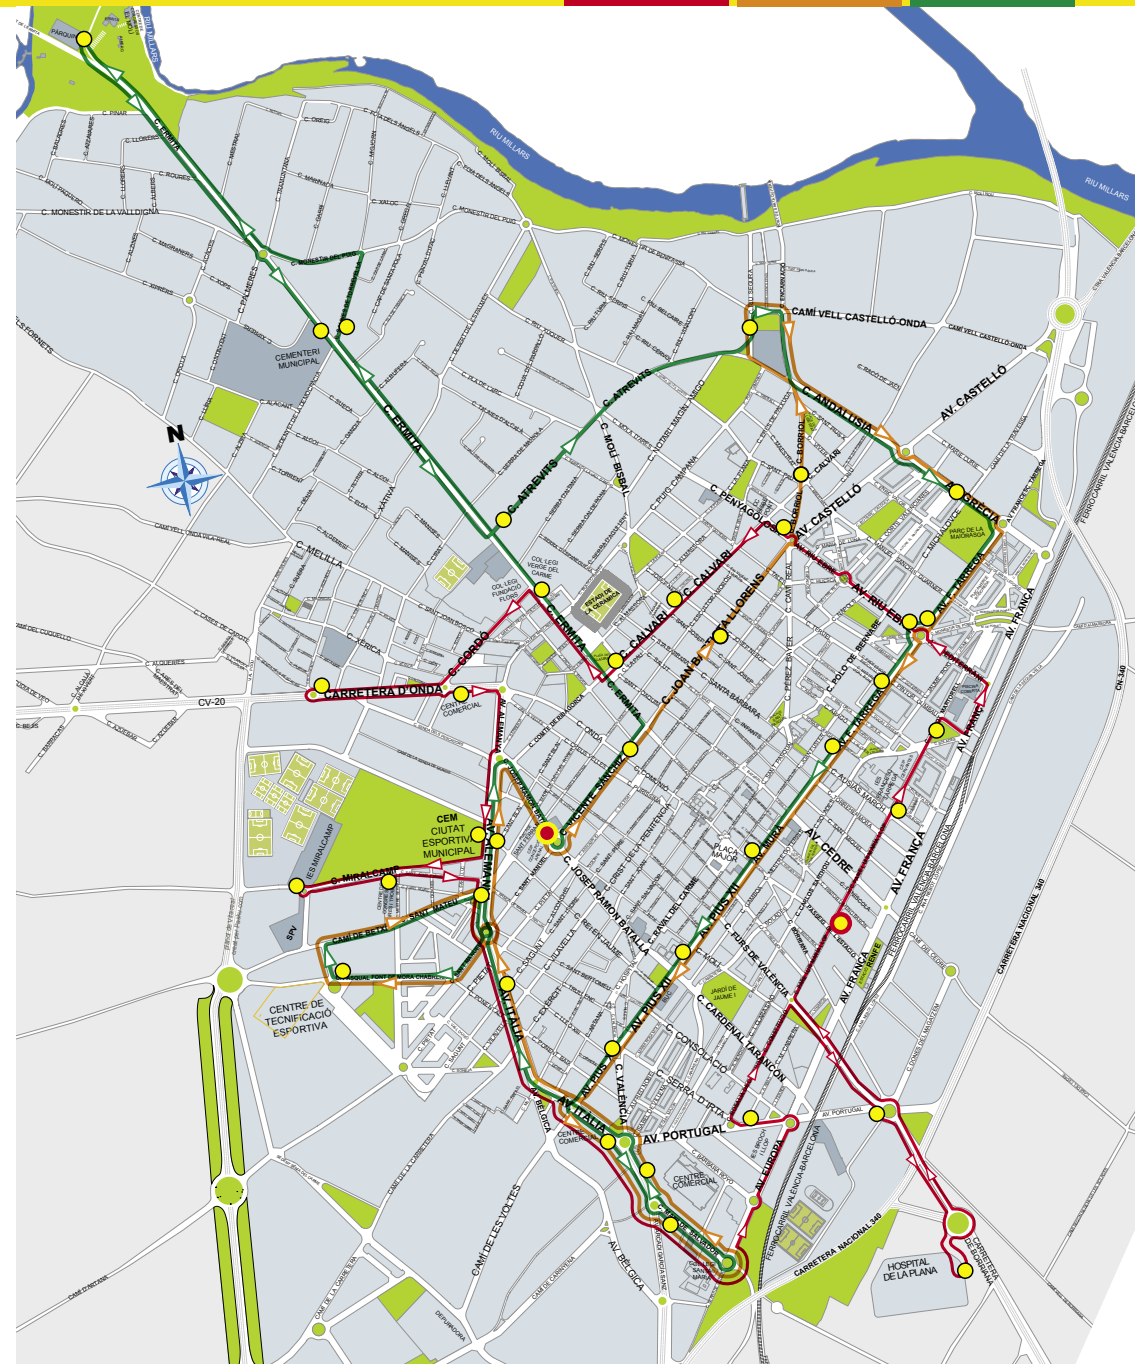

Bus urbà Vila-real

L1B

L2A

L2B

L1B

Horari de dilluns a divendres

Horaris d'eixida des de la parada del passeig de l'Estació

L2A

L2B

Horari de dilluns a diumenge

Horaris d'eixida des de la parada de la Bàscula

7.30 h*	8.30 h	10.00 h	10.45 h
10.50 h	11.45 h	12.45 h	13.45 h
13.50 h*	15.00 h	16.00 h	16.45 h
16.50 h	17.45 h	18.45 h	19.45 h
19.50 h	20.45 h	21.50 h	23.30 h[▼]

▼ Horari divendres, dissabtes i vespra de festius

* A les 7.30 h i a les 13.50 h passa per l'IES Miralcamp per a l'alumnat

- Recorregut **LÍNIA L1B** (línia escolar)
- Recorregut **LÍNIA L2A** (línia principal)
- Recorregut **LÍNIA L2B** (línia al Termet)
- ↔ Sentit de circulació de la Línia
- Punt de parada
- Inici i final **L1A** i **L1B**
- Inici i final **L2A** i **L2B**

Més informació en:
mobilitat.vila-real.es