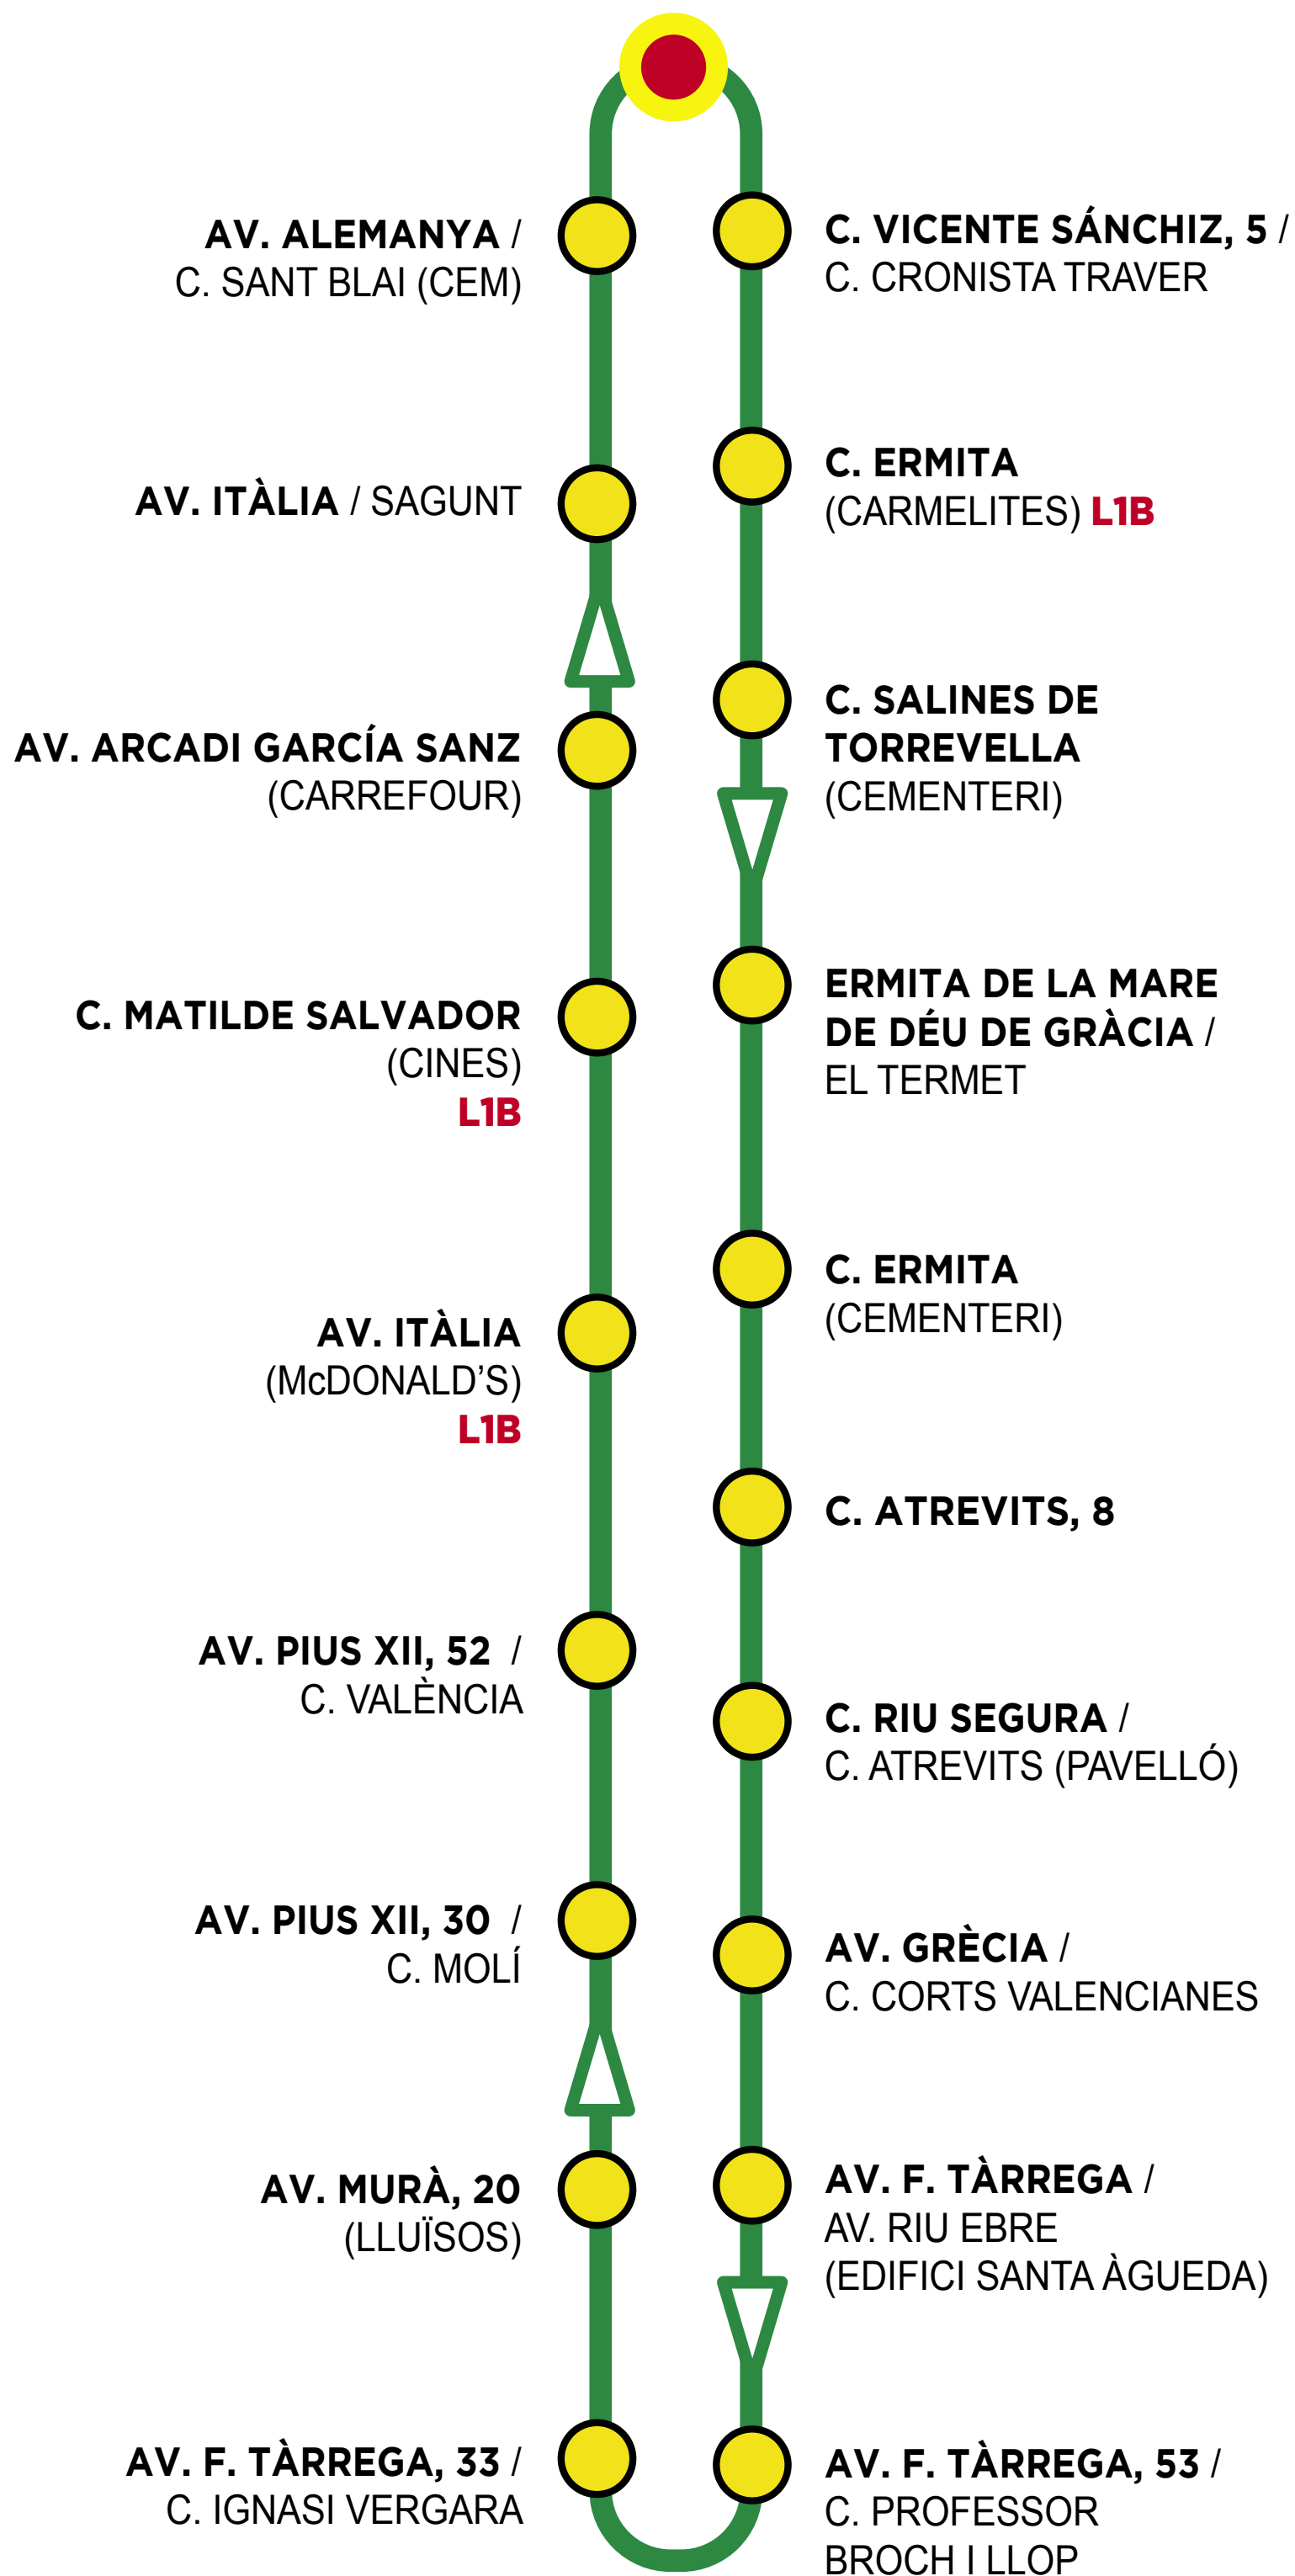

L'autobús urbà gratuït és un programa pilot i en fase de proves, per la qual cosa s'anirà completant i millorant progressivament

**C. JOSEP RAMON BATALLA**  
(BÀSCULA) **L1A**

Ajuntament de **Vila-real**

**Vila-real**  
avança

**Línia L2 (línia AL TERMET) del 15 de juny fins al 15 de setembre de 2021**

**Horari de dilluns a diumenge - Horaris d'eixida des de la parada de la Bàscula**

|         |         |         |         |         |         |         |         |         |         |
|---------|---------|---------|---------|---------|---------|---------|---------|---------|---------|
| 10.00 h | 10.45 h | 11.30 h | 12.15 h | 13.00 h | 13.45 h | 14.30 h | 15.15 h | 16.00 h | 16.45 h |
| 17.30 h | 18.15 h | 19.00 h | 19.45 h | 20.30 h | 21.15 h | 22.00 h | 22.45 h | 23.30 h | -       |

Aquests horaris poden sofrir canvis d'última hora. Per a consultar la informació actualitzada a cada moment, podeu consultar el recorregut complet de totes les línies i horaris en [mobilitat.vila-real.es](https://mobilitat.vila-real.es)