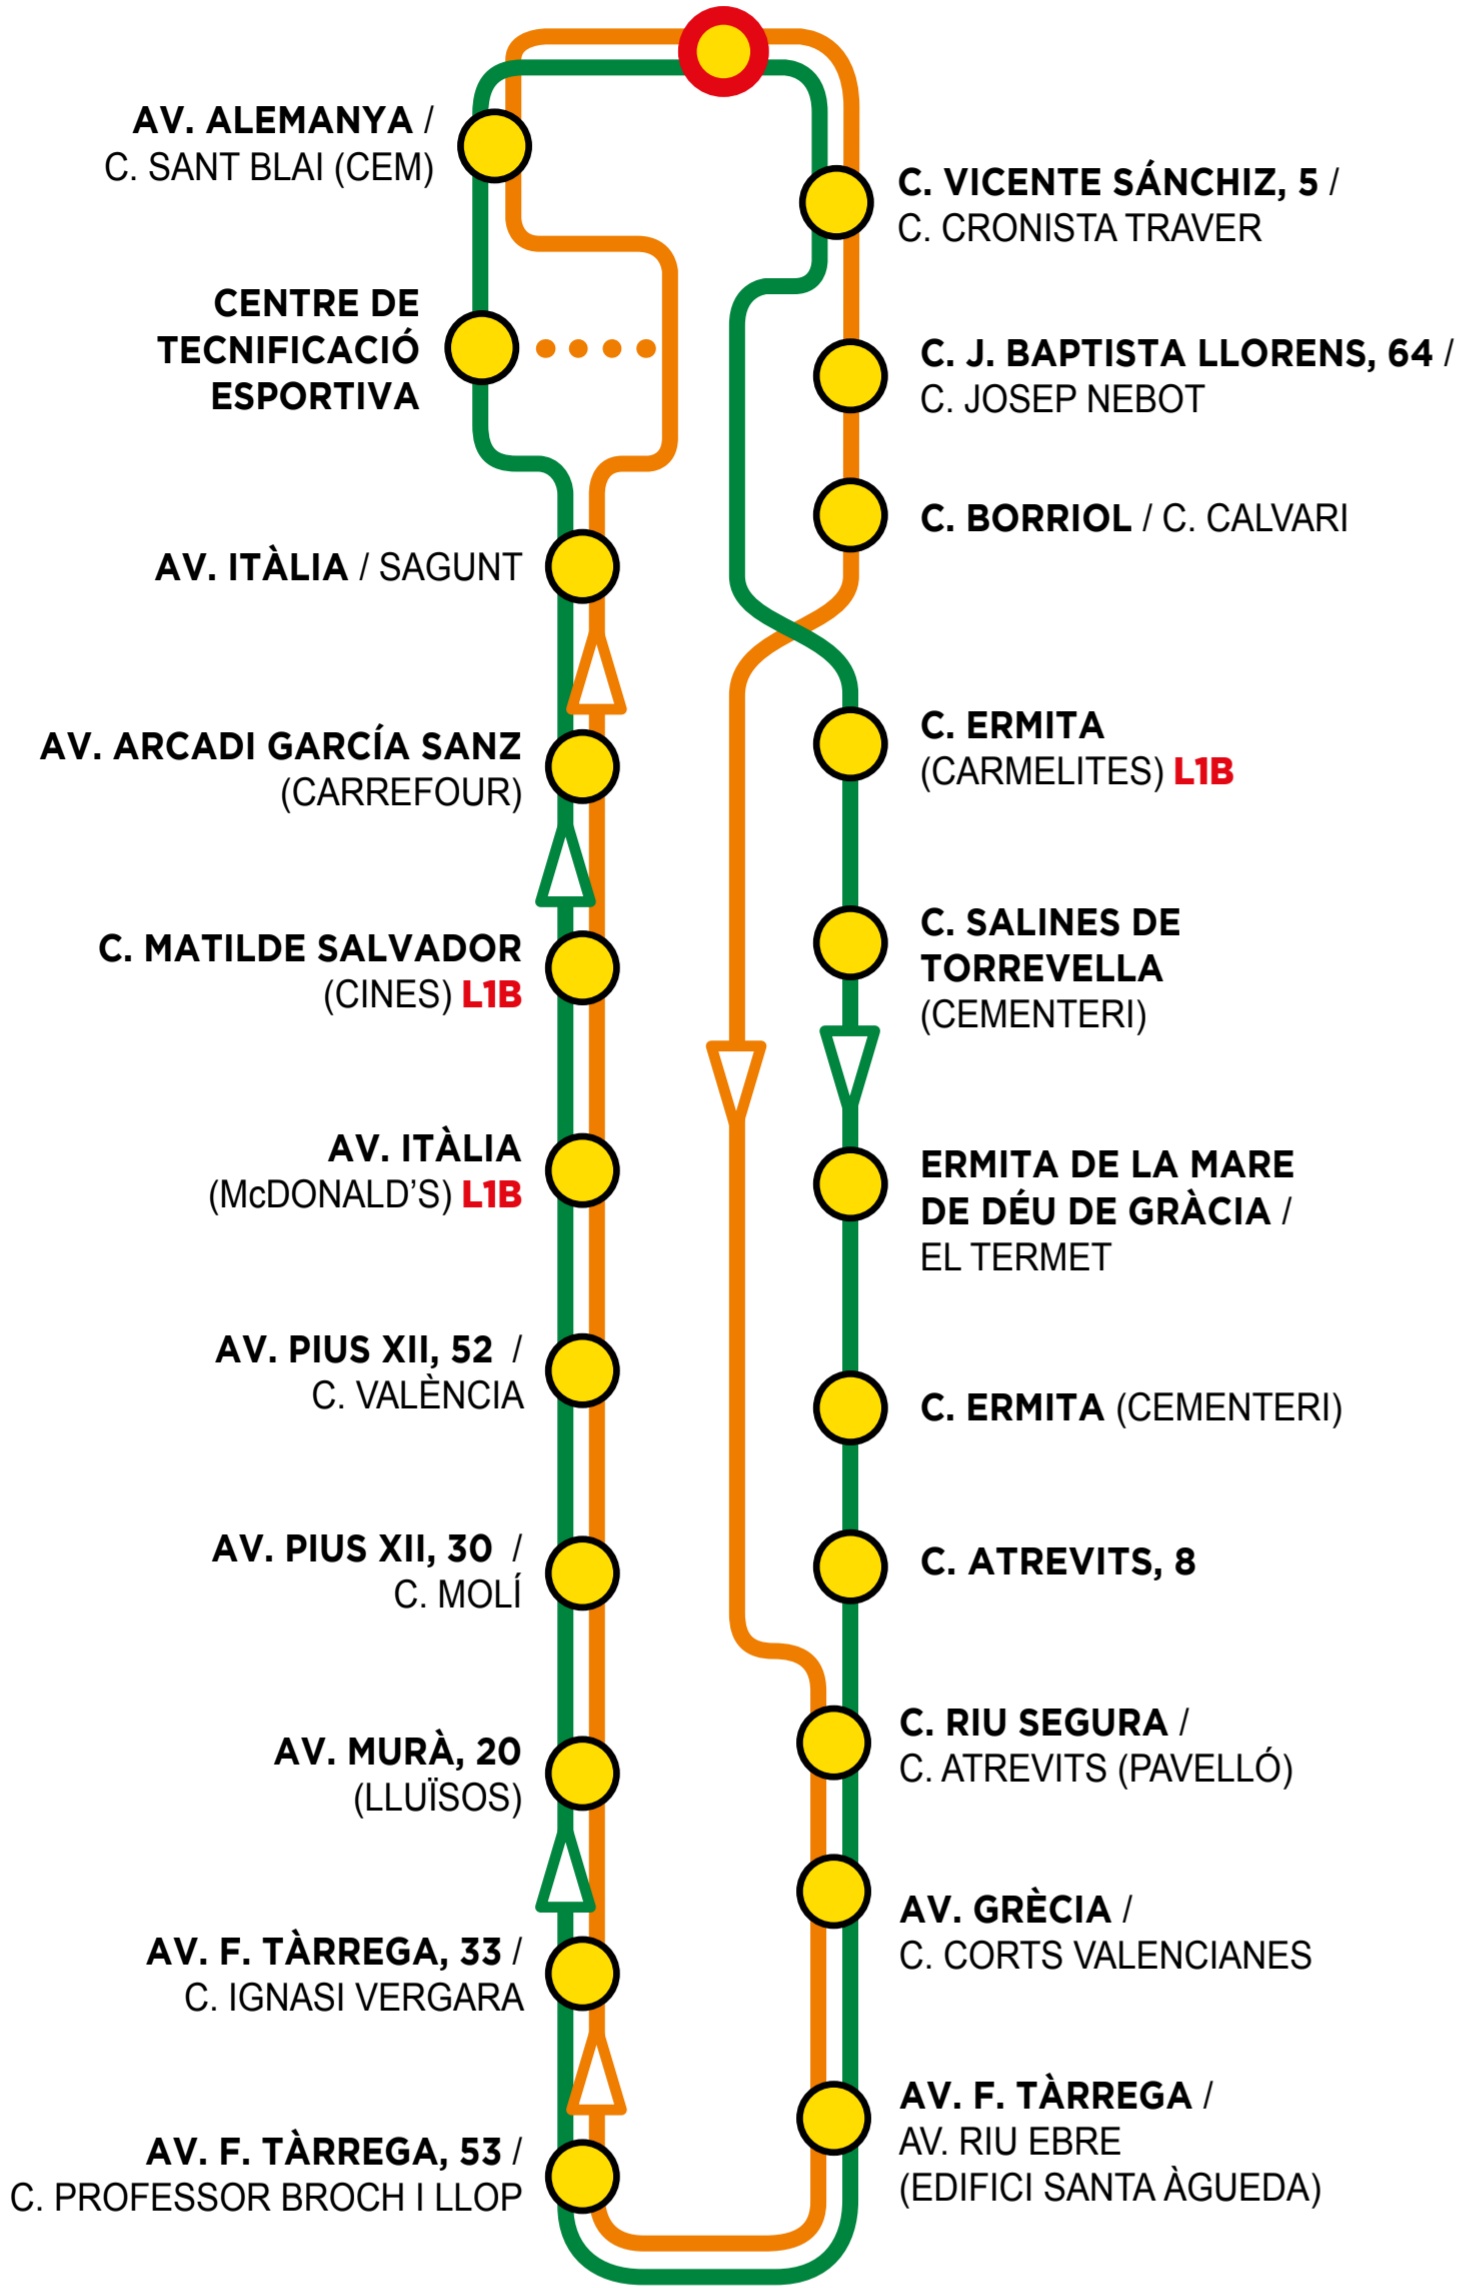

L2A

MUVI

Mobilitat Urbana Vila-real

Bus urbà Vila-real

L2B

C. JOSEP RAMON BATALLA (BÀSCULA) L1A

TOTS SANTS

Horaris especials 31 d'octubre i 1 de novembre

Línia L2A (línia principal)

Línia L2B (línia al Termet)

Horaris de sortida des de la parada de la Bàscula

8.30 h	9.00 h	10.00 h	11.00 h*	12.00 h	13.00 h*	14.00 h
15.00 h*	16.00 h	17.00 h*	18.00 h	18.45 h*	19.15 h	19.45 h*
20.15 h	20.45 h*	21.15 h	22.00 h	22.30 h*	23.00 h*	23.30 h

* El dia 31 passa pel Centre de Tecnificació Esportiva

Podeu consultar el recorregut complet de totes les línies i horaris en mobilitat.vila-real.es