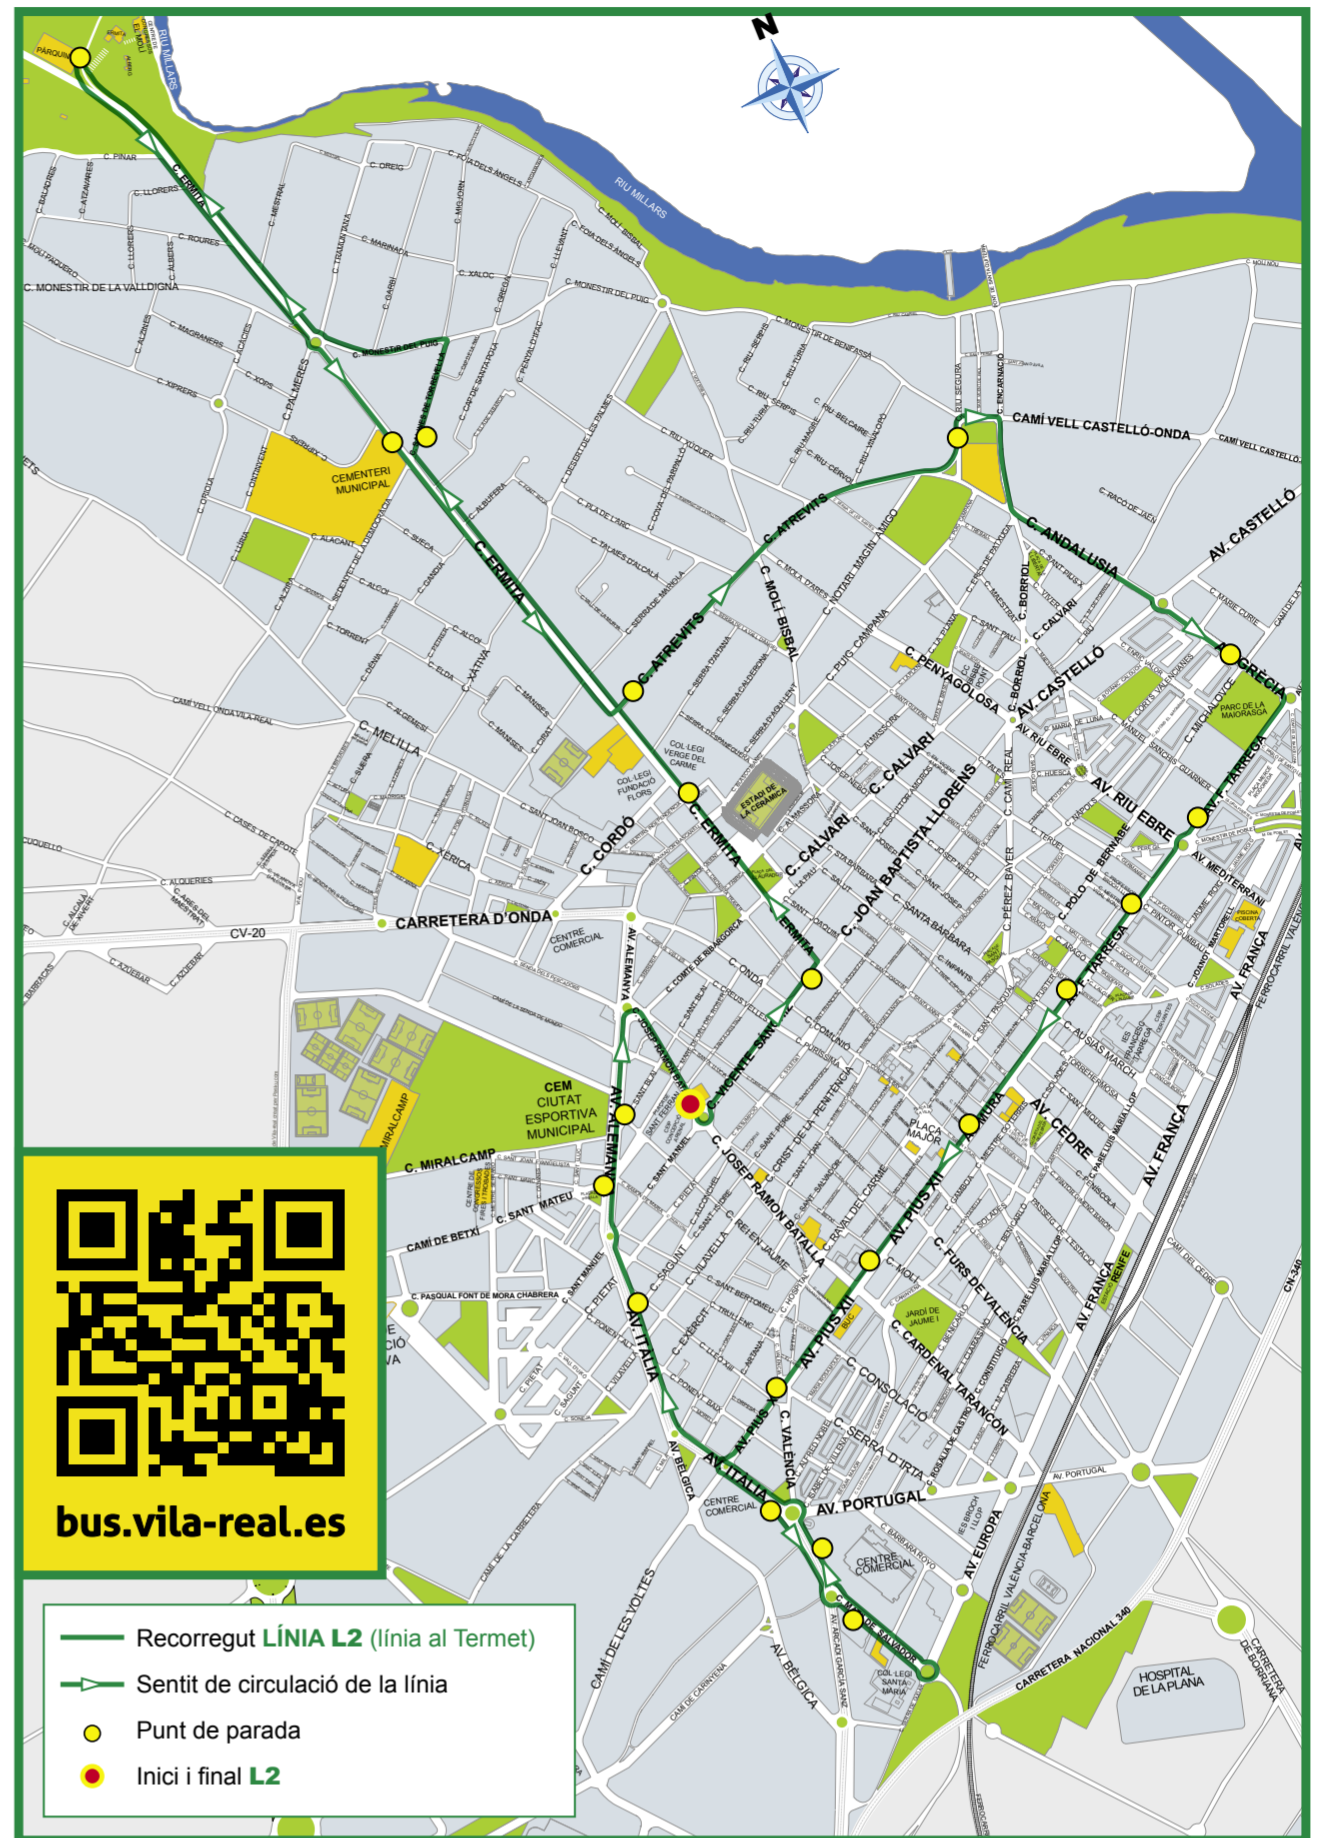

L'autobús urbà **gratuit** és un programa pilot i en fase de proves, per la qual cosa s'anirà completant i millorant progressivament

**C. JOSEP RAMON BATALLA  
(BÀSCULA) L1A**

Ajuntament de **Vila-real**

**Vila-real**  
avança

**Línia L2 (línia AL TERMET) del 15 de juny ins al 15 de setembre de 2022**

**Horari de dilluns a diumenge - Horaris d'eixida des de la parada de la Bàscula**

10.00 h	10.45 h	11.30 h	12.15 h	13.00 h	13.45 h	14.30 h	15.15 h	16.00 h	16.45 h
17.30 h	18.15 h	19.00 h	19.45 h	20.30 h	21.15 h	22.00 h	22.45 h	23.30 h	-

Aquests horaris poden sofrir canvis d'última hora. Per a consultar la informació actualitzada a cada moment, podeu consultar el recorregut complet de totes les línies i horaris en [mobilitat.vila-real.es](http://mobilitat.vila-real.es)