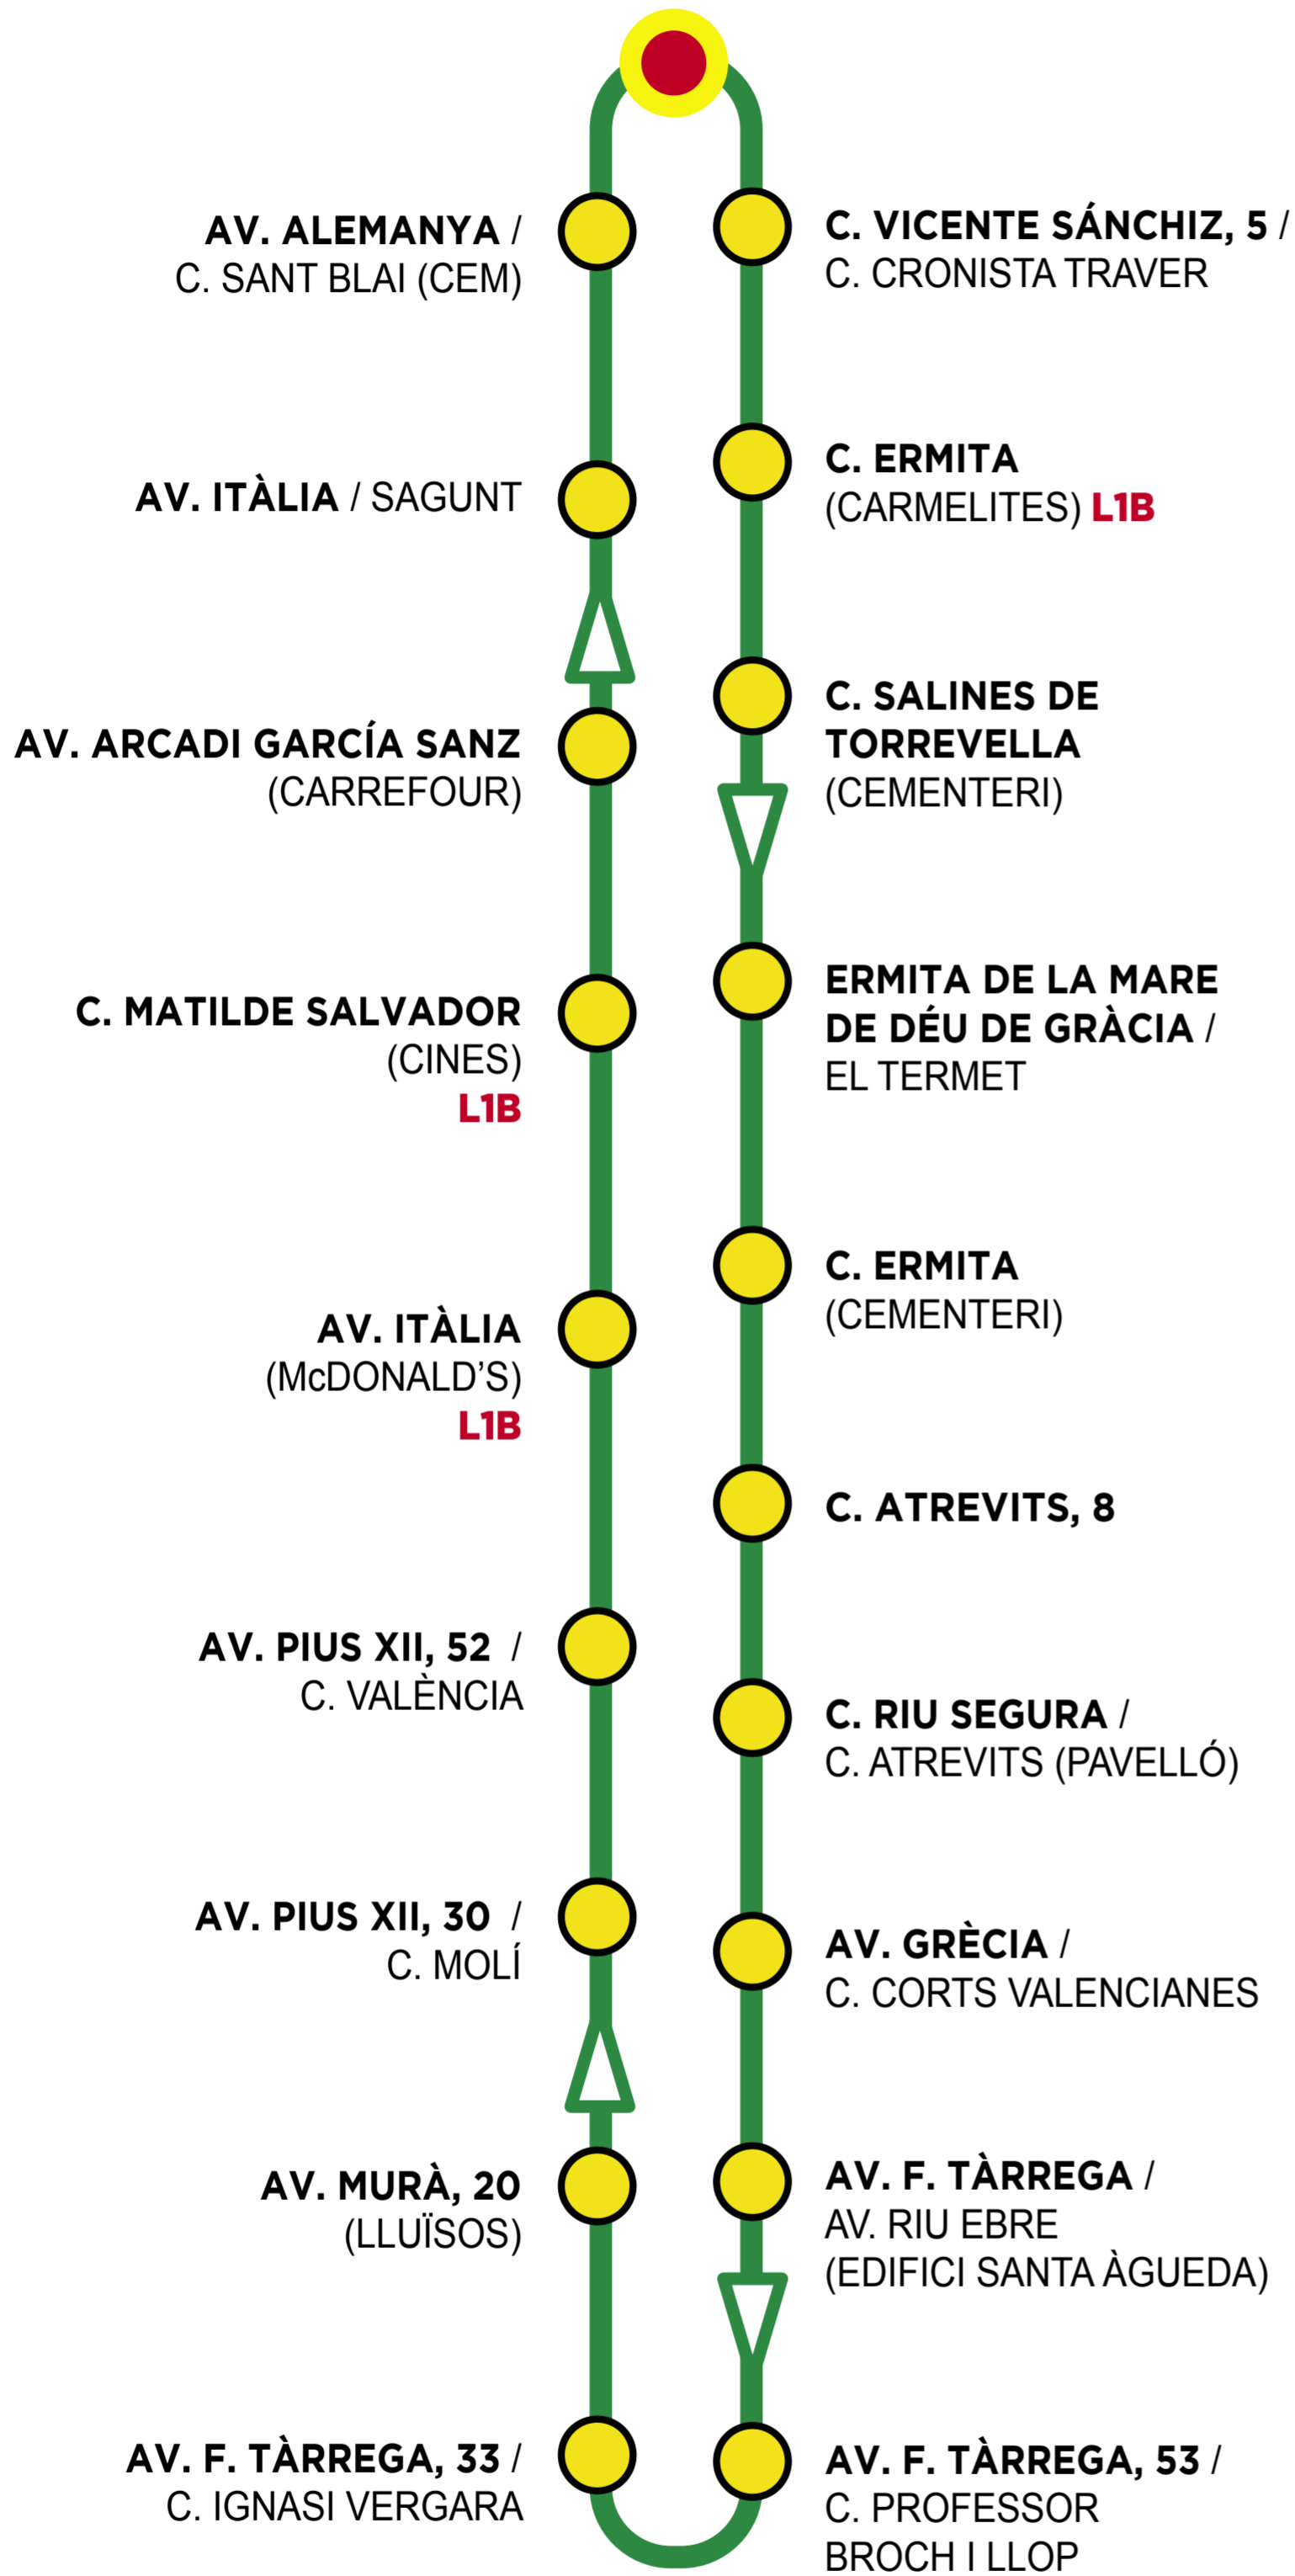

L'autobús urbà **gratuit** és un programa pilot i en fase de proves, per la qual cosa s'anirà completant i millorant progressivament

**C. JOSEP RAMON BATALLA  
(BÀSCULA) L1A**

Ajuntament de **Vila-real**

**Vila-real**  
avança

**Línia L2 (línia AL TERMET) del 15 de juny ins al 15 de setembre de 2022**

**Horari de dilluns a diumenge - Horaris d'eixida des de la parada de la Bàscula**

10.00 h	10.45 h	11.30 h	12.15 h	13.00 h	13.45 h	14.30 h	15.15 h	16.00 h	16.45 h
17.30 h	18.15 h	19.00 h	19.45 h	20.30 h	21.15 h	22.00 h	22.45 h	23.30 h	-

Aquests horaris poden sofrir canvis d'última hora. Per a consultar la informació actualitzada a cada moment, podeu consultar el recorregut complet de totes les línies i horaris en [mobilitat.vila-real.es](http://mobilitat.vila-real.es)