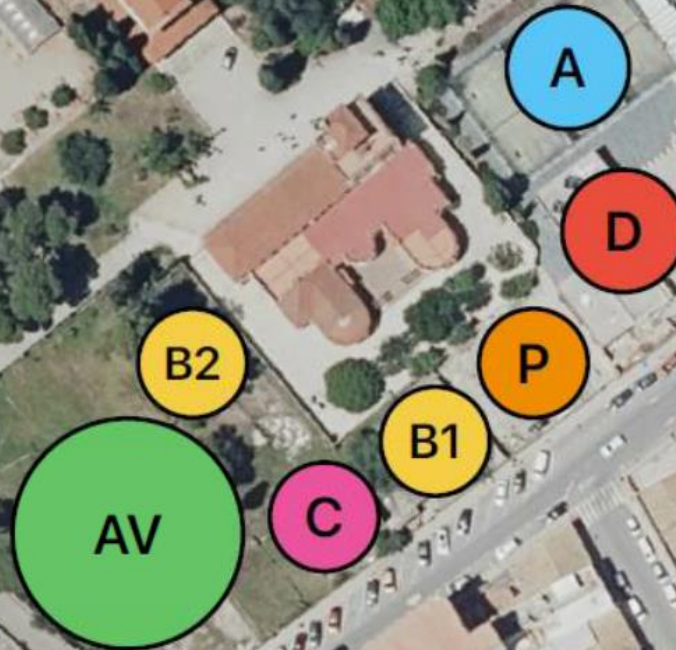

Planol aeri amb algunes propostes d'edificis

Ajuntament
de Vila-real

NOU ESPAI INCLUSIU CIUTAT DE VILA-REAL
(PLA CONVIVINT)

- A: Residencia para personas con diversidad funcional intelectual
- B1-B2: Centro de día para personas con diversidad funcional intelectual
- C: Centro para personas con daño cerebral. ATENEU
- D: Centro de educación especial LA PANDEROLA. Aulario polivalente. Programas formativos cualificación básica
- P: Aparcamiento
- AV: Área verde

Escala aprox.: 1/1000

Coord. UTM (ETRS89,Huso 30) 878.770,67 m, 4.555.542,40 m

© Institut Cartogràfic Valencià