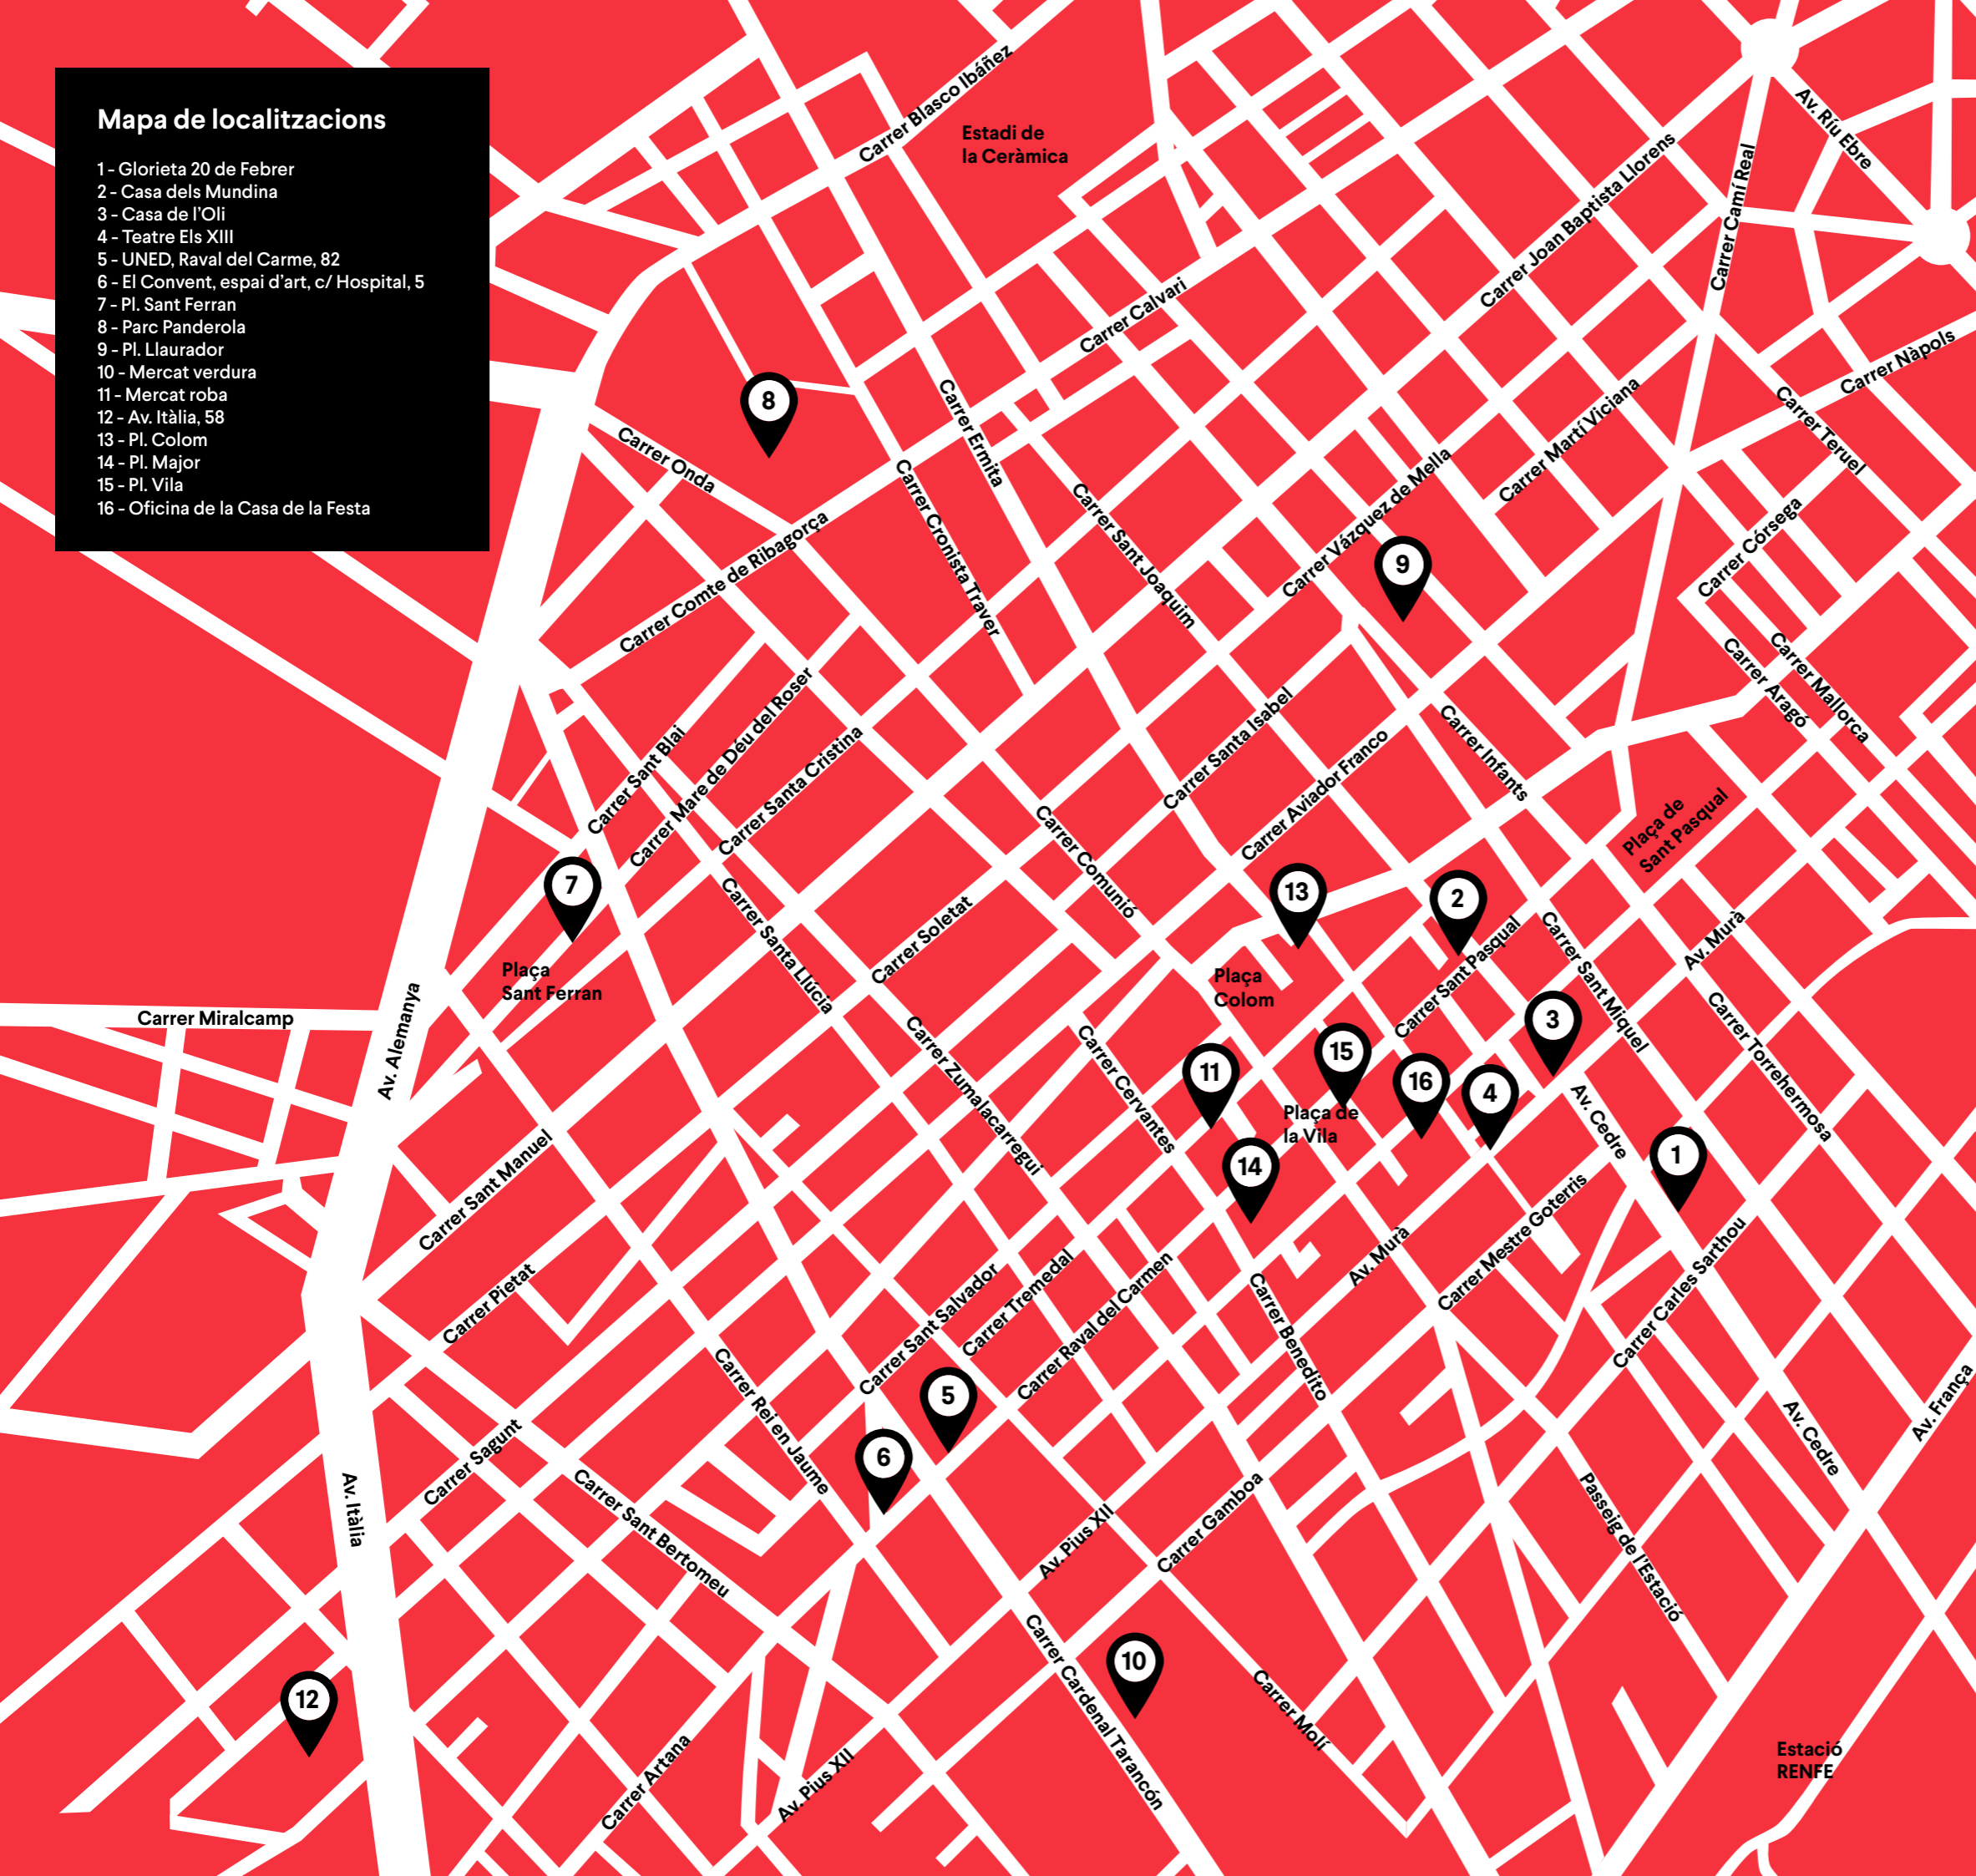

Mapa de localitzacions

- 1 - Glorieta 20 de Febrer
- 2 - Casa dels Mundina
- 3 - Casa de l'Oli
- 4 - Teatre Els XIII
- 5 - UNED, Raval del Carme, 82
- 6 - El Convent, espai d'art, c/ Hospital, 5
- 7 - Pl. Sant Ferran
- 8 - Parc Panderola
- 9 - Pl. Llaurador
- 10 - Mercat verdura
- 11 - Mercat roba
- 12 - Av. Itàlia, 58
- 13 - Pl. Colom
- 14 - Pl. Major
- 15 - Pl. Vila
- 16 - Oficina de la Casa de la Festa

4-7 MAIG 2017 · TEATRE DE CARRER VILA-REAL

30 ANYS

FITCARRER

#fitcarrer2017
fitcarrer.com
[facebook/fitcarrervilareal](https://facebook.com/fitcarrervilareal)

Organitzen

Col·laboren

Festivals en sintonia

FESTIVAL INTERNACIONAL DE TETARO MOLINA DE SEGURA

Diuenge 7

-   14
11.15 h
ESAD / Alumnes Art Dramàtic de València
La construcció i el personatge / País Valencià
Pl. Major - 45 min
-   15
12.00 h
Presentació de Maig di Gras Borriana
Second Line DJ / País Valencià
Pl. Vila - 90 min
-   8
18.00 h
Cuncurulla / Circant / Catalunya
Col·legi de la Panderola - 45 min
-   9
18.50 h
Nacho Vilar Producciones / Odisea 80 / Múrcia
Itinerant, inici: Pl. Llaurador - 60 min
-   8
19.40 h
Circ Pànic / Mira't / Catalunya
Parc Panderola - Canxa - 45 min
-   12
20.00 h / 21.00 h / 22.00 h
Nafra / El viatge de la vergonya / Vila-real
Av. Itàlia, 58 - 30 min
Aforament reduït - Entrada gratuïta a l'oficina
Casa de la Festa
-   14
22.30 h
Visitants / Olea / Vila-real
Pl. Major - 45 min
-   9
23.30 h
La Cueva de Pelpómene
El mensaje de Gabriel / Múrcia
Envelat - Pl. Llaurador - 60 min